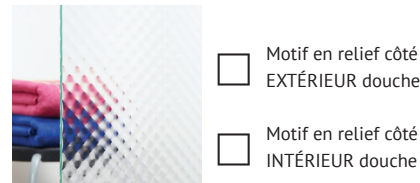

☐ Master Soft®