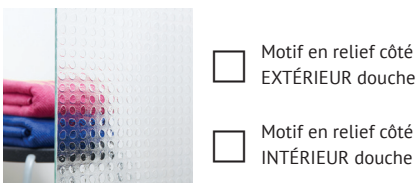

☐ Oltreluce circles®