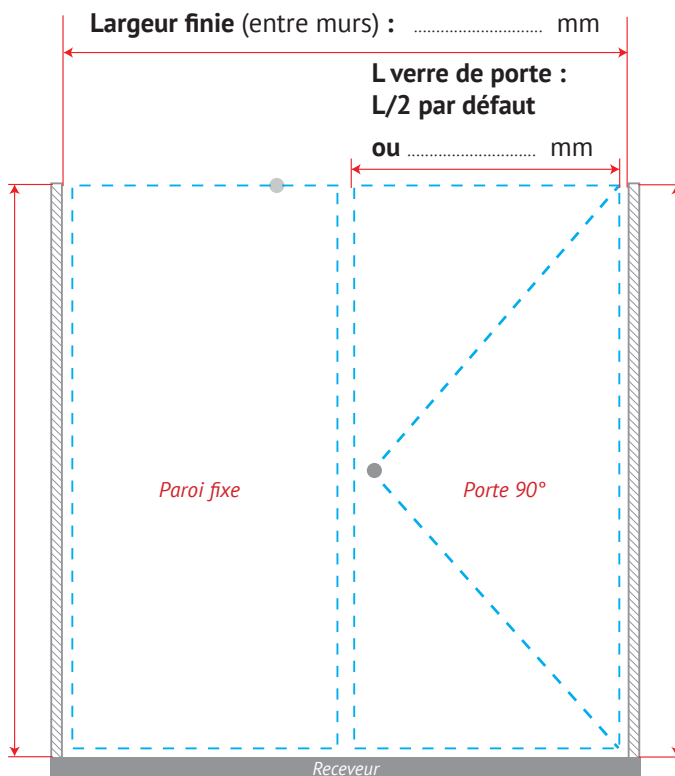

### Hauteur de l'ensemble fini

(à partir du haut du receveur ou du sol pour une douche à l'italienne) :

..... mm