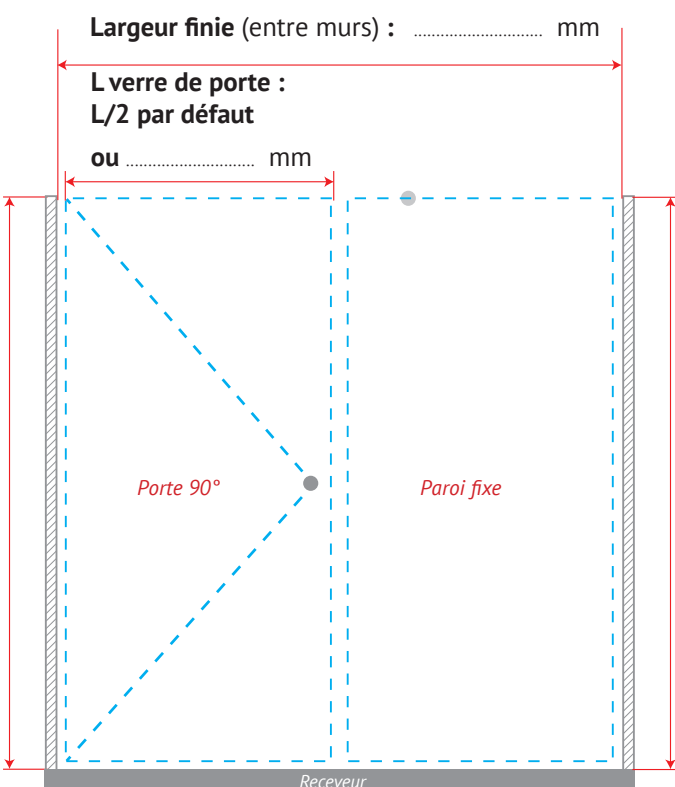

Hauteur de l'ensemble fini

(à partir du haut du receveur ou du sol pour une douche à l'italienne) :

..... mm

Hauteur de l'ensemble fini

(à partir du haut du receveur ou du sol pour une douche à l'italienne) :

..... mm

Votre dossier est en attente du retour de ce questionnaire. CLIQUEZ ICI POUR L'ENVOYER, MERCI.

VIT SA • 233 route de Guichard • BP 131
71600 HAUTEFOND
Tél. 03 85 81 48 08 • Fax 03 85 81 38 30
contact@vit.fr

ATV SARL • ZI du Bas Rollet
42480 LA FOUILLOUSE
Tél. 04 77 36 90 06 • Fax 04 77 36 90 23
atv@vit.fr

VARNET SARL • 61 rue L. et G. Bazinet
39300 CHAMPAGNOLE
Tél. 03 84 52 05 89 • Fax 03 84 52 60 52
varnet@vit.fr