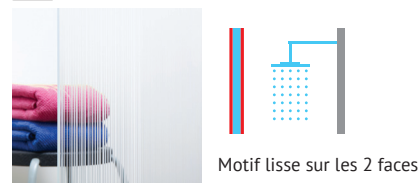

☐ Strip maté® double face