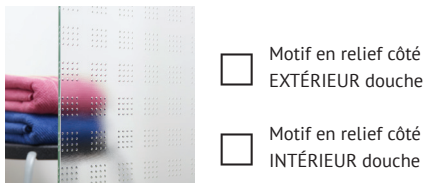

### Choisissez votre verre

 VIT shower anti-calcaire

 Clair

 Extra clair

 Dépoli acide

 Dark Grey®

 Mirropane® chrome

 Master Lens®