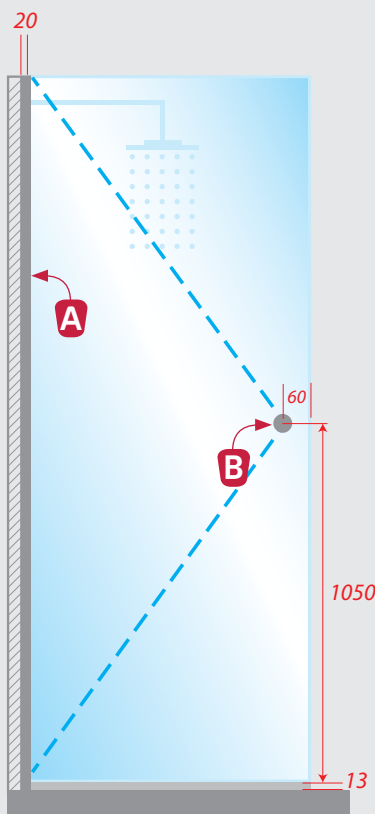

Douche VISION

- Pare-baignoire ou pare-douche relevable/orientable

Pare-baignoire orientable grâce au profil Fileo. Verre dépoli avec impression numérique d'un motif floral.

Photos non contractuelles

Une came rend la paroi de verre relevable de 4 mm puis orientable.

PROFIL

Verre vu de l'**extérieur** de la douche (face 1)

VISION

Largeur de porte de jusqu'à **800 mm** et hauteur maxi de **2000 mm**

A 1 Profil Filéo pour pare-baignoire ou pare-douche

Chromé brillant 2720.13.3L22

Laqué blanc 2720.51.3L22

Profil ajustable articulé de 2200 mm avec embouts et joint bas de porte

Largeur de porte maxi 800 mm
Poids maxi supporté 30 kg

Réglage de l'angle de la porte par tranche de 22,5°

B 1 Bouton double - Diam. 40 mm L 37 mm

Chromé brillant BO 5213751

Inox brossé BO 5213750

Existe aussi en diam. 32 mm L 30 mm

Chromé brillant BO 5213705

Inox brossé BO 5213706

Poignée en option voir page 36