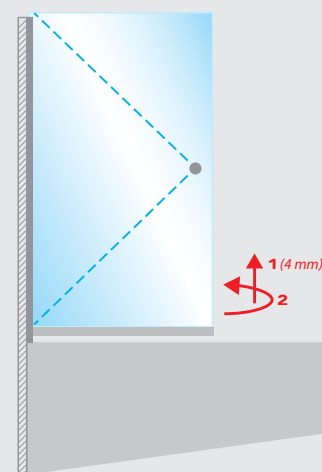

Douche VISION

- Pare-baignoire ou pare-douche relevable/orientable

Pare-baignoire orientable grâce au profil Fileo. Verre dépoli avec impression numérique d'un motif floral.

Photos non contractuelles

Une came rend la paroi de verre relevable de 4 mm puis orientable.

PROFIL

Verre vu de l'**extérieur** de la douche (face 1)

VISION

Largeur de porte de jusqu'à **800 mm** et hauteur maxi de **2000 mm**

A 1 Profil Filéo pour pare-baignoire ou pare-douche

Chromé brillant 2720.13.3L22

Laqué blanc 2720.51.3L22

Profil ajustable articulé de 2200 mm avec embouts et joint bas de porte

Largeur de porte maxi 800 mm
Poids maxi supporté 30 kg

Réglage de l'angle de la porte par tranche de 22,5°

B 1 Bouton double - Diam. 40 mm L 37 mm

Chromé brillant BO 5213751

Inox brossé BO 5213750

Existe aussi en diam. 32 mm L 30 mm

Chromé brillant BO 5213705

Inox brossé BO 5213706

Poignée en option voir page 36