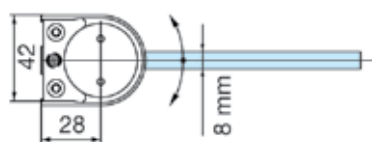

Douche VISION

- Pare-baignoire ou pare-douche relevable/orientable

Pare-baignoire orientable grâce au profil Fileo. Verre dépoli avec impression numérique d'un motif floral.

Photos non contractuelles

Une came rend la paroi de verre relevable de 4 mm puis orientable.

PROFIL

Verre vu de l'**extérieur** de la douche (face 1)

VISION

Largeur de porte de jusqu'à **800 mm** et hauteur maxi de **2000 mm**

A 1 Profil Filéo pour pare-baignoire ou pare-douche

Chromé brillant 2720.13.3L22

Laqué blanc 2720.51.3L22

Profil ajustable articulé de 2200 mm avec embouts et joint bas de porte

Largeur de porte maxi 800 mm
Poids maxi supporté 30 kg

Réglage de l'angle de la porte par tranche de 22,5°

B 1 Bouton double - Diam. 40 mm L 37 mm

Chromé brillant BO 5213751

Inox brossé BO 5213750

Existe aussi en diam. 32 mm L 30 mm

Chromé brillant BO 5213705

Inox brossé BO 5213706

Poignée en option voir page 36