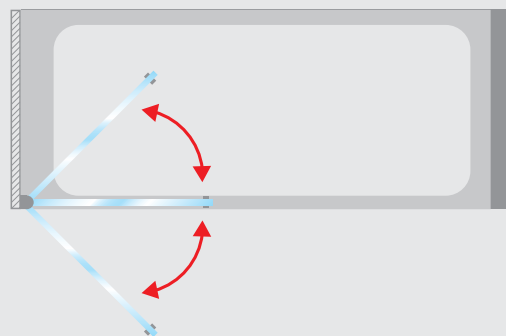

Douche VISION

- Pare-baignoire ou pare-douche relevable/orientable

Pare-baignoire orientable grâce au profil Fileo. Verre dépoli avec impression numérique d'un motif floral.

Photos non contractuelles

Une came rend la paroi de verre relevable de 4 mm puis orientable.

PROFIL

Verre vu de l'**extérieur** de la douche (face 1)

VISION

Largeur de porte de jusqu'à **800 mm** et hauteur maxi de **2000 mm**

A 1 Profil Filéo pour pare-baignoire ou pare-douche

Chromé brillant 2720.13.3L22

Laqué blanc 2720.51.3L22

Profil ajustable articulé de 2200 mm avec embouts et joint bas de porte

Largeur de porte maxi 800 mm
Poids maxi supporté 30 kg

Réglage de l'angle de la porte par tranche de 22,5°

B 1 Bouton double - Diam. 40 mm L 37 mm

Chromé brillant BO 5213751

Inox brossé BO 5213750

Existe aussi en diam. 32 mm L 30 mm

Chromé brillant BO 5213705

Inox brossé BO 5213706

Poignée en option voir page 36