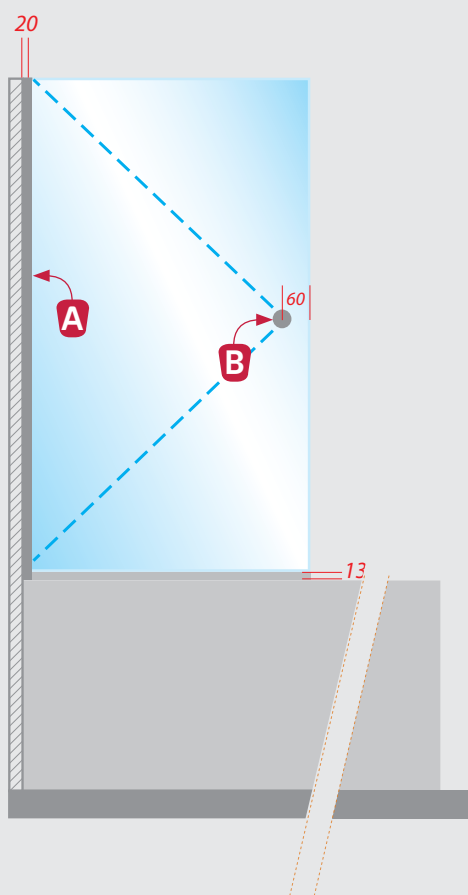

Douche VISION

- Pare-baignoire ou pare-douche relevable/orientable

Pare-baignoire orientable grâce au profil Fileo. Verre dépoli avec impression numérique d'un motif floral.

Photos non contractuelles

Une came rend la paroi de verre relevable de 4 mm puis orientable.

PROFIL

Verre vu de l'**extérieur** de la douche (face 1)

VISION

Largeur de porte de jusqu'à **800 mm** et hauteur maxi de **2000 mm**

A 1 Profil Filéo pour pare-baignoire ou pare-douche

Chromé brillant 2720.13.3L22

Laqué blanc 2720.51.3L22

Profil ajustable articulé de 2200 mm avec embouts et joint bas de porte

Largeur de porte maxi 800 mm
Poids maxi supporté 30 kg

Réglage de l'angle de la porte par tranche de 22,5°

B 1 Bouton double - Diam. 40 mm L 37 mm

Chromé brillant BO 5213751

Inox brossé BO 5213750

Existe aussi en diam. 32 mm L 30 mm

Chromé brillant BO 5213705

Inox brossé BO 5213706

Poignée en option voir page 36