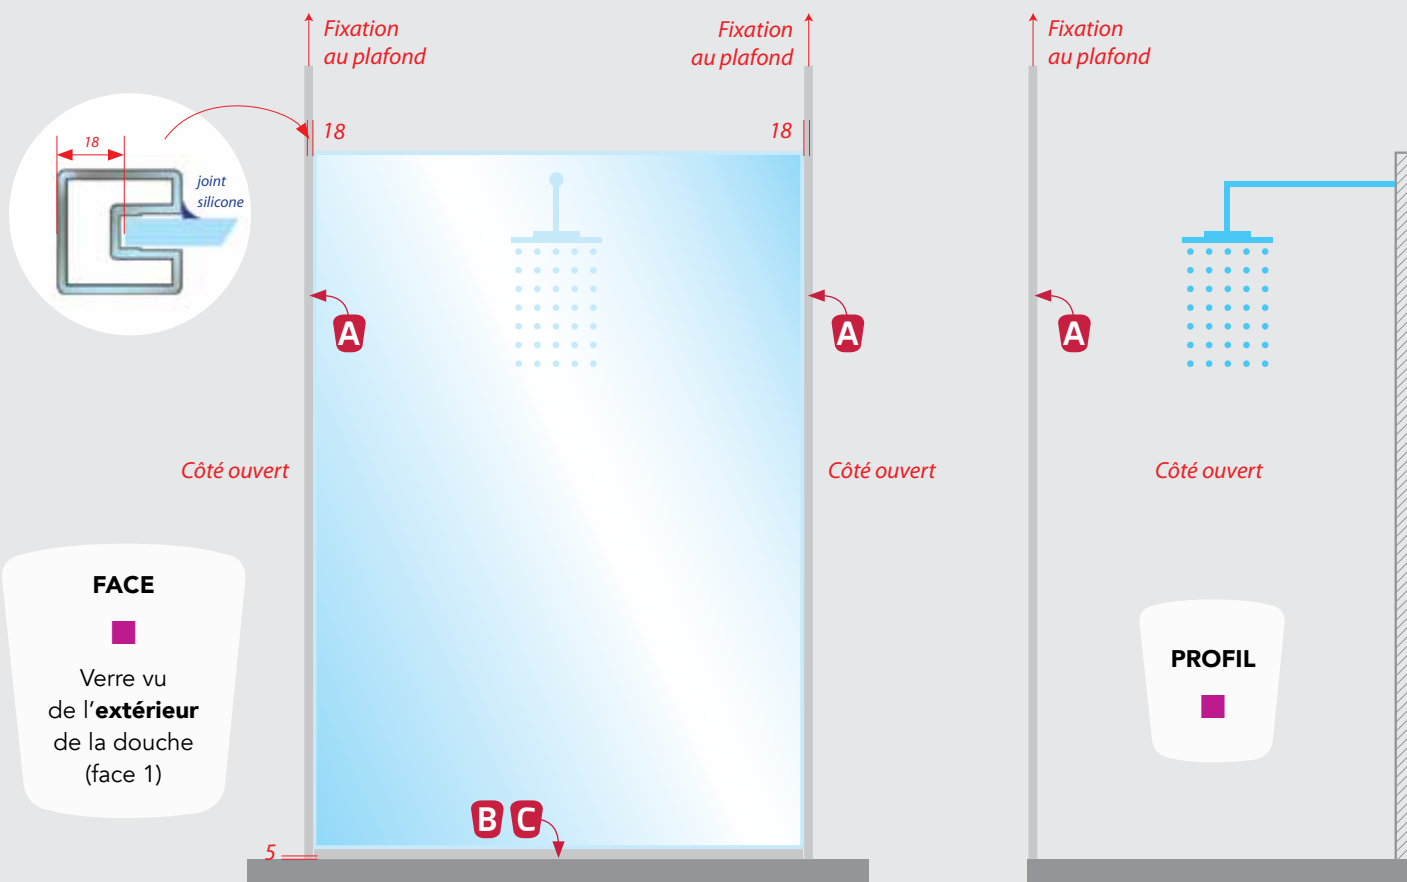

Douche TROPIQUE XL

1 fixe en ligne avec poteaux sol-plafond

Ce majestueux écran de verre Dark Grey® fait écho au petit mobilier de salle de bain laqué ébène.

Photos non contractuelles

TROPIQUE XL

Grande largeur de paroi fixe jusqu'à **2200 mm** et hauteur maxi de **2800 mm**

Chromé brillant

Mat velours

B 1 Profil U

Chromé brillant
U 9 CB

Mat velours
U 9 MV

Sans joint. Du silicone neutre assure l'étanchéité.

C Jeu de 5 cales

BO 5121002