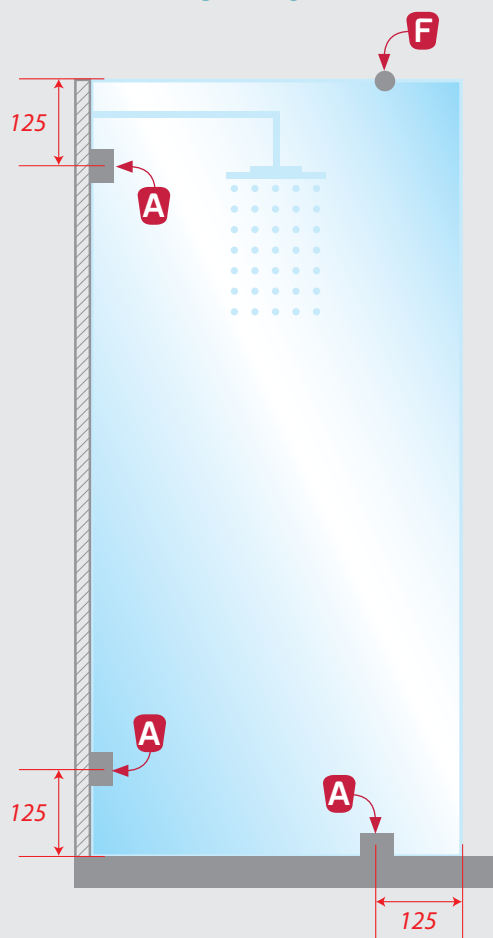

Douche TONIQUE

■ 1 fixe 90° avec raidisseur

Paroi fixe avec fixation par profil U et impression numérique décor Tour Eiffel réf. VIT City 36

Photos non contractuelles

TONIQUE P

TONIQUE U

PROFIL

■
Verre vu de l'**extérieur** de la douche (face 1)

TONIQUE P

Fixation par pattes

A 3 Pattes de fixation Barcelona mur-verre 90°

Chromé brillant
BO 5219050

Inox brossé
BO 5219051

Chromé brillant

Inox brossé

Pièce commune aux 2 systèmes de fixation

F 1 Barre de stabilisation mur-verre orientable

Chromé brillant
BO 5420065

TONIQUE U

Fixation par profil U

B 2 Profils U

Chromé brillant
BO 6703425

Inox brossé
BO 6703424

C Jeu de 5 cales