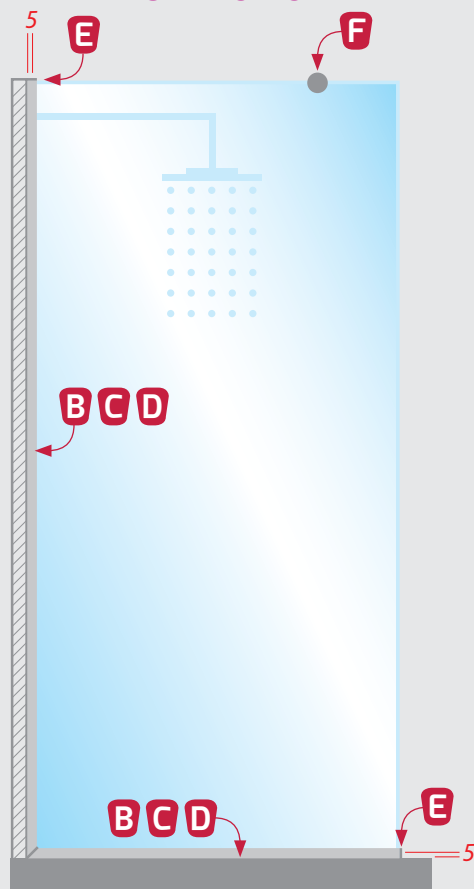

Douche TONIQUE

■ 1 fixe 90° avec raidisseur

Paroi fixe avec fixation par profil U et impression numérique décor Tour Eiffel réf. VIT City 36

Photos non contractuelles

TONIQUE P

TONIQUE U

PROFIL

■
Verre vu de l'**extérieur** de la douche (face 1)

TONIQUE P

Fixation par pattes

A 3 Pattes de fixation Barcelona mur-verre 90°

Chromé brillant
BO 5219050

Inox brossé
BO 5219051

Chromé brillant

Inox brossé

Pièce commune aux 2 systèmes de fixation

F 1 Barre de stabilisation mur-verre orientable

Chromé brillant
BO 5420065

TONIQUE U

Fixation par profil U

B 2 Profils U

Chromé brillant
BO 6703425

Inox brossé
BO 6703424

C Jeu de 5 cales