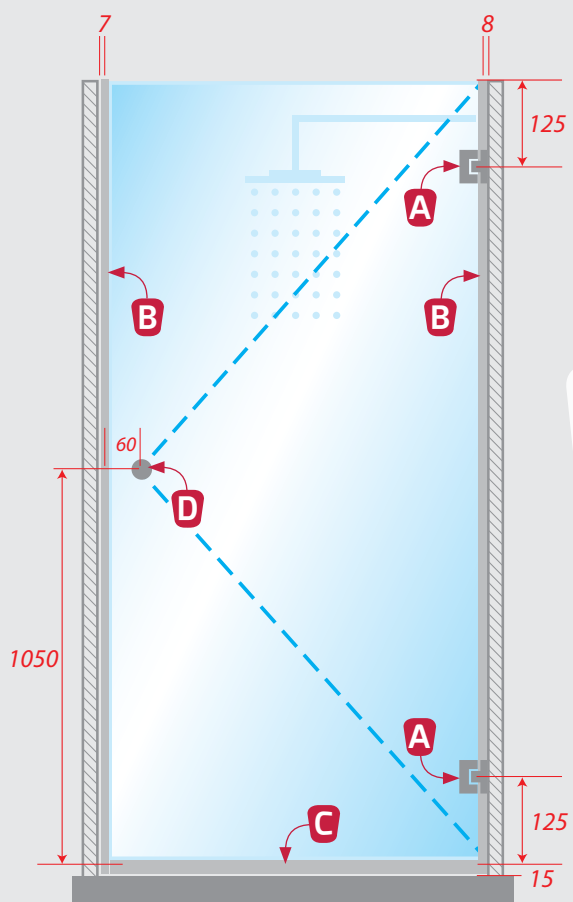

Douche

QUIÉTUDE

■ 1 ouvrant 90°

Porte avec motif sablé
VIT design S 302

Photos non contractuelles

Ouvrant à droite

FACE
■
Verre vu
de l'**extérieur**
de la douche
(face 1)

Ouvrant à gauche

QUIÉTUDE

Largeur de porte jusqu'à **1000 mm** et hauteur maxi de **2000 mm**

A 2 Charnières Barcelona mur-verre 90°

Chromé brillant BO 5219110

Inox brossé BO 5219111

Poids maximum supporté par paire : 40 kg

B 2 Joints à soufflet

BO 5281021

C 1 Joint bas avec rejet d'eau

BO 5213490

D 1 Bouton double - Diam. 40 mm L 37 mm

Chromé brillant BO 5213751

Inox brossé BO 5213750

Existe aussi en diam. 32 mm L 30 mm