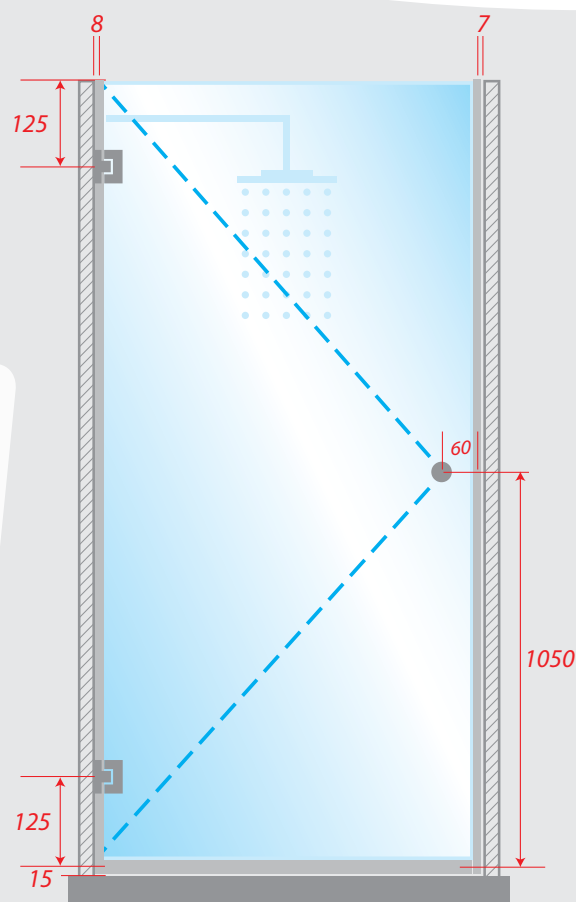

Douche

QUIÉTUDE

■ 1 ouvrant 90°

Porte avec motif sablé
VIT design S 302

Photos non contractuelles

Ouvrant à droite

FACE
■
Verre vu
de l'**extérieur**
de la douche
(face 1)

Ouvrant à gauche

QUIÉTUDE

Largeur de porte jusqu'à **1000 mm** et hauteur maxi de **2000 mm**

A 2 Charnières Barcelona mur-verre 90°

Chromé brillant BO 5219110

Inox brossé BO 5219111

Poids maximum supporté par paire : 40 kg

B 2 Joints à soufflet

BO 5281021

C 1 Joint bas avec rejet d'eau

BO 5213490

D 1 Bouton double - Diam. 40 mm L 37 mm

Chromé brillant BO 5213751

Inox brossé BO 5213750

Existe aussi en diam. 32 mm L 30 mm