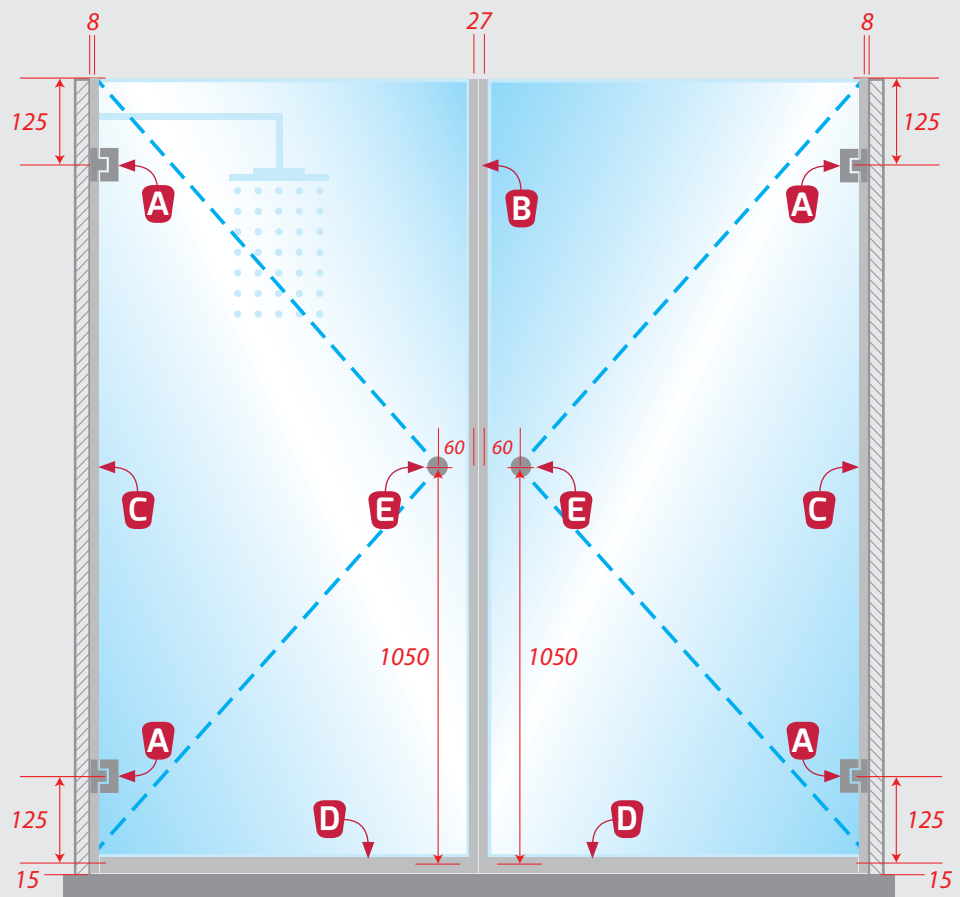

Douche PRESTIGE

■ 2 ouvrants 90°

Porte 2 ouvrants avec traitement ShowerGuard® en face 2.
En face 1, impression numérique décor VIT réf. Eau 11.
Poignées inox poli miroir réf. BO 5215026 (voir p. 30)

Photos non contractuelles

FACE

Verre vu de l'**extérieur** de la douche (face 1)

PRESTIGE

Largeur de porte jusqu'à **1000 mm** et hauteur maxi de **2000 mm**

A 4 Charnières Barcelona mur-verre 90°

Chromé brillant BO 5219110

Inox brossé BO 5219111

Poids maximum supporté par paire : 40 kg

B 1 Joint magnétique

BO 5213529

C 2 Joints à soufflet

BO 5281021

D 2 Joints bas avec rejet d'eau

BO 5213490

E 2 Boutons doubles - Diam. 40 mm L 37 mm

Chromé brillant BO 5213751

Inox brossé BO 5213750

Existe aussi en diam. 32 mm L 30 mm

Chromé brillant BO 5213705

Inox brossé BO 5213706

Chromé brillant

Inox brossé

Poignée en option voir page 36