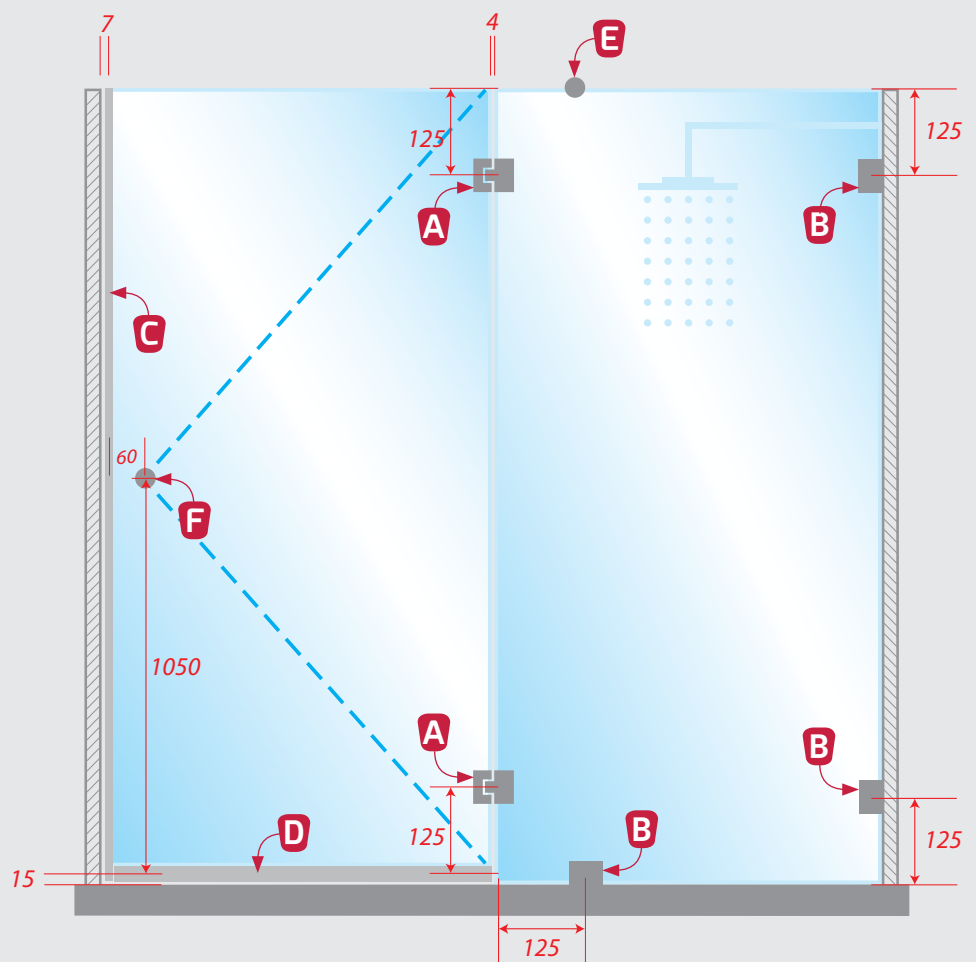

# Douche HORIZON

Fixation par pattes

1 fixe + 1 ouvrant 180°

Porte et paroi fixe  
Dark Grey®

Photos non contractuelles

## FACE

Ouvrant à gauche  
Verre vu de l'**extérieur**  
de la douche (face 1)

Variante possible  
avec porte à droite  
et fixe à gauche

# HORIZON

Largeur de porte jusqu'à **1000 mm** et hauteur maxi de **2000 mm**

**A** 2 Charnières Barcelona  
verre-verre 180°

**Chromé brillant BO 5219118**

**Inox brossé BO 5219119**

Poids maximum  
supporté par paire : 40 kg

**Chromé brillant BO 5420065**

**F** 1 Bouton double  
Diam. 40 mm L 37 mm

**Chromé brillant BO 5213751**

**Inox brossé BO 5213750**

Existe aussi en diam. 32 mm L 30 mm

**Chromé brillant BO 5213705**

**Inox brossé BO 5213706**