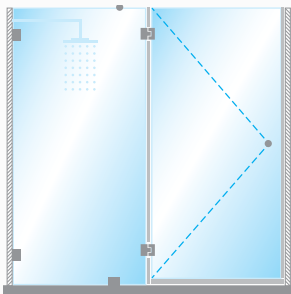

# Douche HORIZON

Fixation par pattes

1 fixe + 1 ouvrant 180°

Porte et paroi fixe  
Dark Grey®

Photos non contractuelles

## FACE

Ouvrant à gauche  
Verre vu de l'**extérieur**  
de la douche (face 1)

Variante possible  
avec porte à droite  
et fixe à gauche

**Chromé brillant BO 5420065**

**F** 1 Bouton double  
Diam. 40 mm L 37 mm

**Chromé brillant BO 5213751**

**Inox brossé BO 5213750**

Existe aussi en diam. 32 mm L 30 mm

**Chromé brillant BO 5213705**

**Inox brossé BO 5213706**