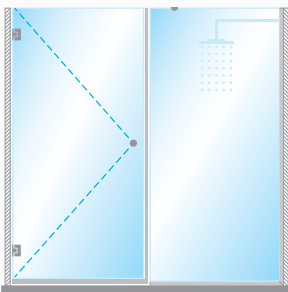

Douche HARMONIE

Modèle **U** - fixation par profil U

■ 1 fixe + 1 ouvrant 90°

Fixe avec motif sablé VIT design S 118

Photos non contractuelles

FACE

■
Ouvrant à droite
Verre vu de l'**extérieur**
de la douche (face 1)

Variante possible
avec porte à gauche
et fixe à droite

HARMONIE U

Largeur de porte jusqu'à **1000 mm** et hauteur maxi de **2000 mm**

A 2 Charnières Barcelona mur-verre 90°

Chromé brillant BO 5219110

Inox brossé BO 5219111

H 1 Joint bas avec rejet d'eau

BO 5213490

I 1 Bouton double Diam. 40 mm L 37 mm

**Chromé brillant
BO 5213751**

**Inox brossé
BO 5213750**

Existe aussi en diam. 32 mm L 30 mm

Chromé brillant BO 5213705
Inox brossé BO 5213706