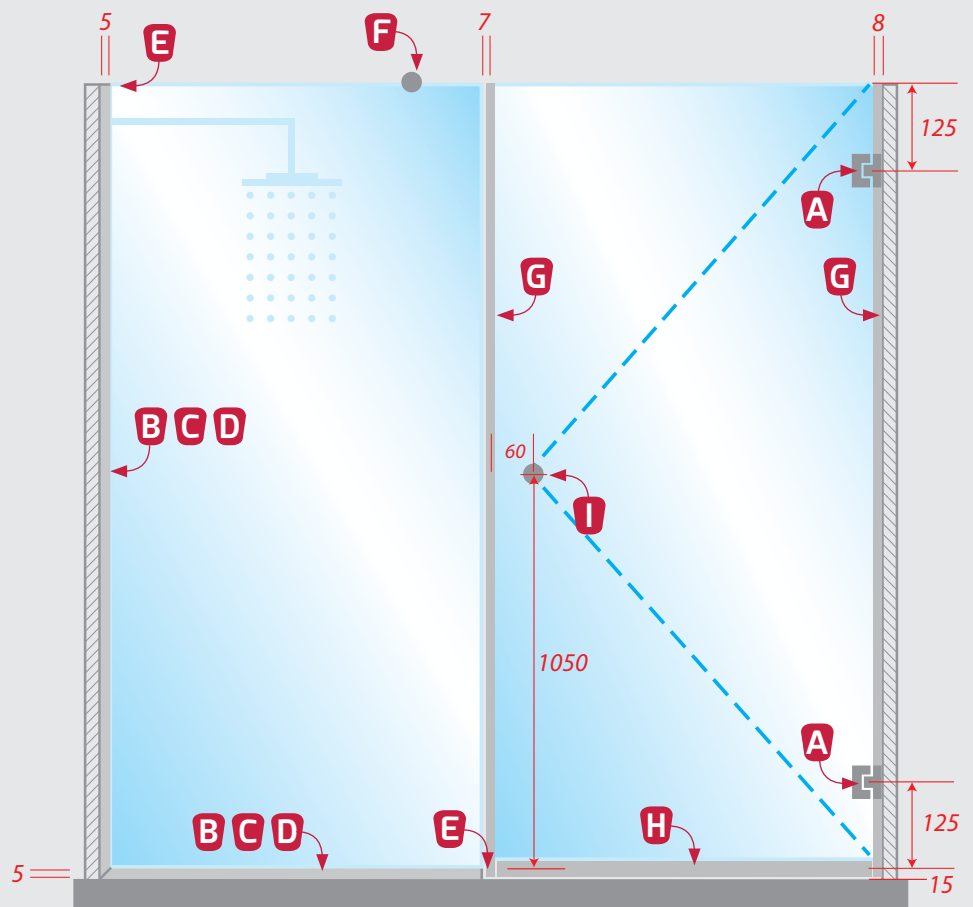

Douche HARMONIE

Modèle **U** - fixation par profil U

■ 1 fixe + 1 ouvrant 90°

Fixe avec motif sablé VIT design S 118

Photos non contractuelles

FACE

■
Ouvrant à droite
Verre vu de l'**extérieur**
de la douche (face 1)

Variante possible
avec porte à gauche
et fixe à droite

HARMONIE U

Largeur de porte jusqu'à **1000 mm** et hauteur maxi de **2000 mm**

A 2 Charnières Barcelona mur-verre 90°

Chromé brillant BO 5219110

Inox brossé BO 5219111

Poids maximum supporté
par paire : 40 kg

Chromé brillant

Inox mat

B 2 Profils U

**Chromé brillant
BO 6703425**

**Inox brossé
BO 6703424**

C Jeu de 5 cales

BO 5121002

H 1 Joint bas avec rejet d'eau

BO 5213490

I 1 Bouton double Diam. 40 mm L 37 mm

**Chromé brillant
BO 5213751**

**Inox brossé
BO 5213750**

Existe aussi en diam. 32 mm L 30 mm

Chromé brillant BO 5213705
Inox brossé BO 5213706