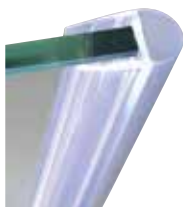

D Joint universel transparent en PVC

BO 5201714

E 2 Embouts de finition

BO 6703462

F 1 Barre de stabilisation mur-verre orientable

Chromé brillant BO 5420065

G 2 Joints à soufflet

BO 5281021

H 1 Joint bas avec rejet d'eau

BO 5213490

I 1 Bouton double Diam. 40 mm L 37 mm

**Chromé brillant
BO 5213751**

**Inox brossé
BO 5213750**

Existe aussi en diam. 32 mm L 30 mm

Chromé brillant BO 5213705
Inox brossé BO 5213706