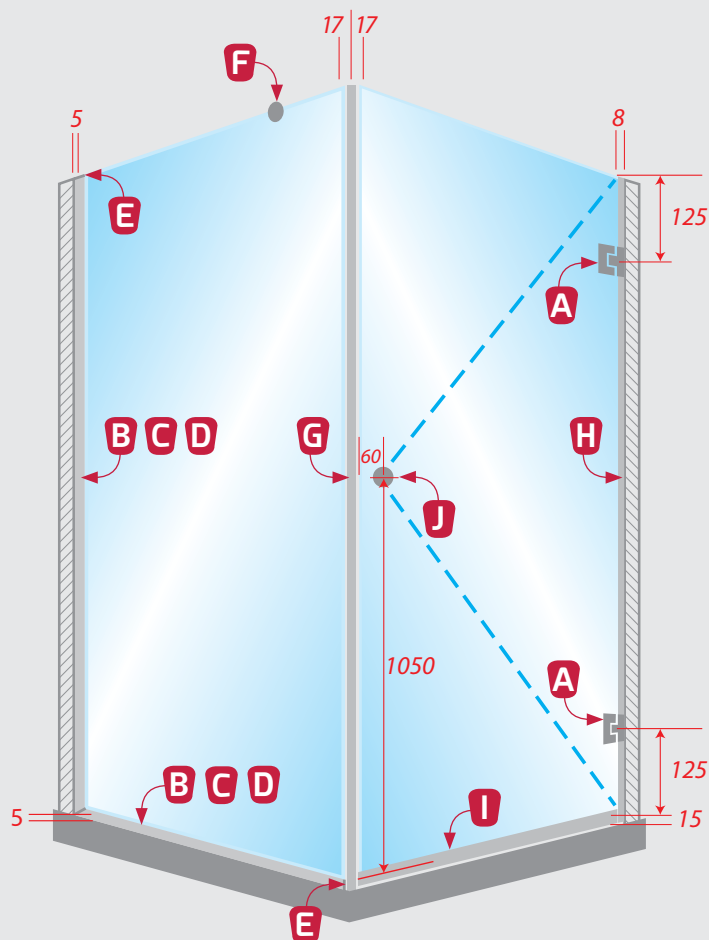

Douche BOREALE

Modèle U - fixation par profil U

1 fixe + 1 ouvrant 90°

Fixe et porte avec impression numérique décor VIT réf. Eau 6

Photos non contractuelles

3/4 FACE

Ouvrant à droite
Verre vu de l'**extérieur**
de la douche (face 1)

Variante possible
avec porte à gauche
et fixe à droite

BOREALE U

Largeur de porte jusqu'à **1000 mm** et hauteur maxi de **2000 mm**

A 2 Charnières Barcelona mur-verre 90°

Chromé brillant BO 5219110

Inox brossé BO 5219111

H

1 Joint à soufflet

BO 5281021

I

1 Joint bas avec rejet d'eau

BO 5213490

J

1 Bouton double Diam. 40 mm L 37 mm

**Chromé brillant
BO 5213751**

**Inox brossé
BO 5213750**

Existe aussi en diam. 32 mm L 30 mm

Chromé brillant BO 5213705
Inox brossé BO 5213706

Poignée en option voir page 36

Pour un chiffrage ou une commande, téléchargez le questionnaire de la douche BOREALE :