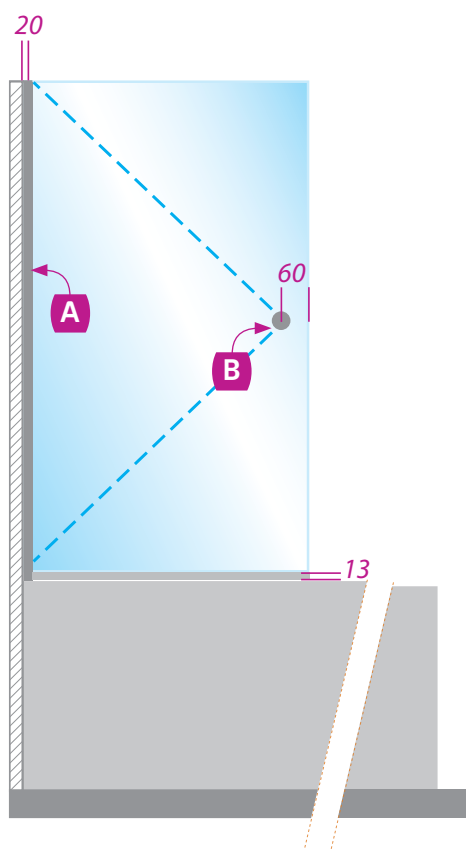

Existe aussi en diam. 32 mm L 30 mm

Chromé brillant
BO 5213705

Inox brossé
BO 5213706

Poignée
en option

voir page 36

Chromé brillant

Inox brossé

Douche

VISION

► Pare-baignoire ou pare-douche

► Relevable et orientable

Pare-baignoire orientable grâce au profil Fileo. Verre dépoli avec impression numérique d'un motif floral.

Photos non contractuelles

Une came rend la paroi de verre relevable de 4 mm puis orientable.