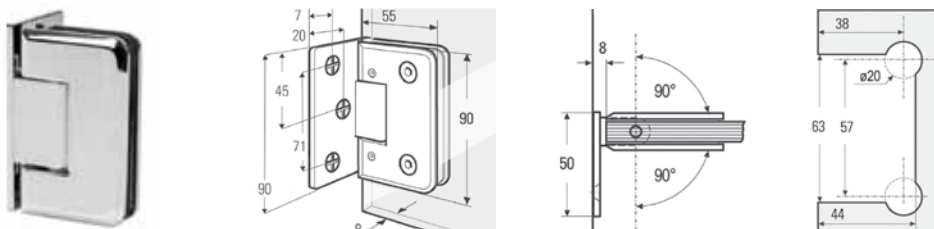

Annexe technique des accessoires

Charnière Barcelona mur-verre 90° - Poids maximum supporté par paire : 40 kg

Chromé brillant
BO 5219110

Inox brossé
BO 5219111