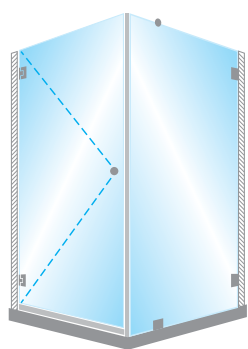

Chromé brillant

Inox brossé

Douche

BOREALE

► Modèle P - fixation par pattes

► 1 fixe + 1 ouvrant 90°

Porte avec sablage motif VIT réf. S 204.

Photos non contractuelles

Variante possible avec porte à gauche et fixe à droite

Vue de 3/4 face, côté extérieur de la douche

BOREALE P

Largeur de porte jusqu'à **1000 mm** et hauteur maxi de **2000 mm**

A 2 Charnières Barcelona mur-verre 90°