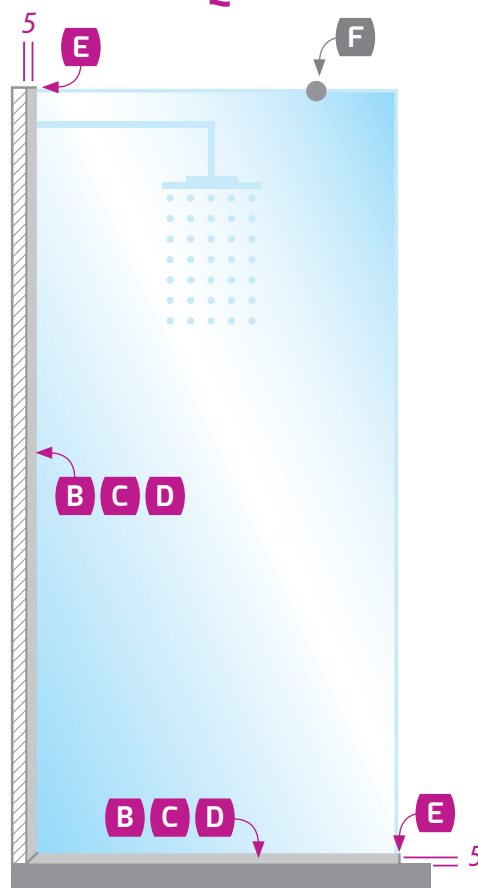

Douche TONIQUE

1 fixe 90° avec raidisseur

Paroi fixe avec fixation par profil U et impression numérique décor Tour Eiffel réf. VIT city 36.

Photos non contractuelles

TONIQUE U

Vues de face, côté extérieur de la douche