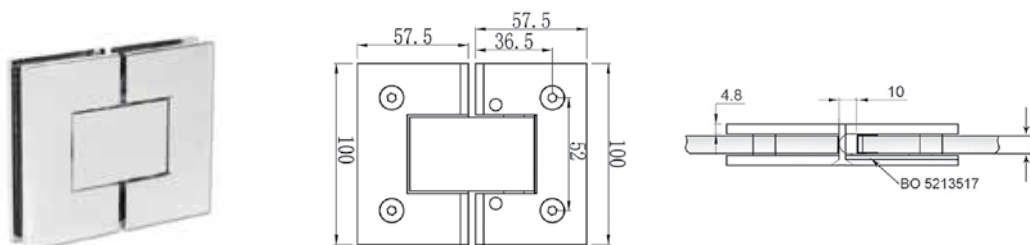

► **Charnière Bilbao verre-verre 180° - Poids maximum supporté par paire : 50 kg**

Chromé brillant
BO 5211565

Inox brossé
BO 5211566