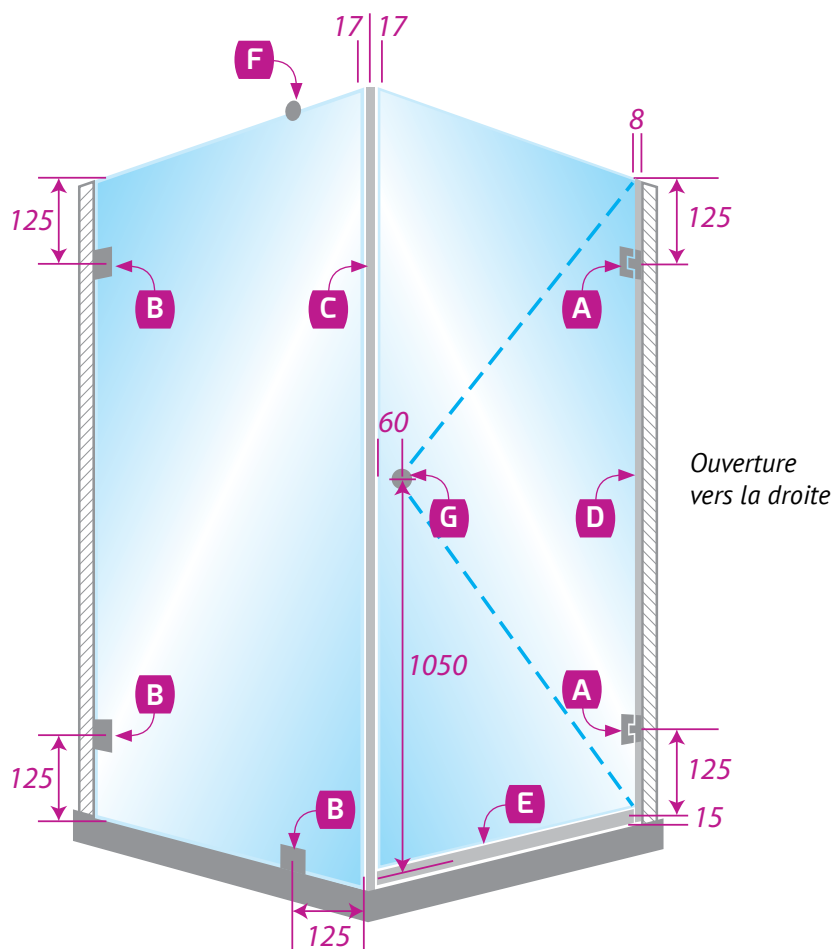

Chromé brillant

Inox brossé

Douche

BOREALE

► Modèle P - fixation par pattes

► 1 fixe + 1 ouvrant 90°

Porte avec sablage motif VIT réf. S 204.

Photos non contractuelles

Variante possible avec porte à gauche et fixe à droite

Vue de 3/4 face, côté extérieur de la douche

BOREALE P

Largeur de porte jusqu'à **1000 mm** et hauteur maxi de **2000 mm**

A 2 Charnières Barcelona mur-verre 90°