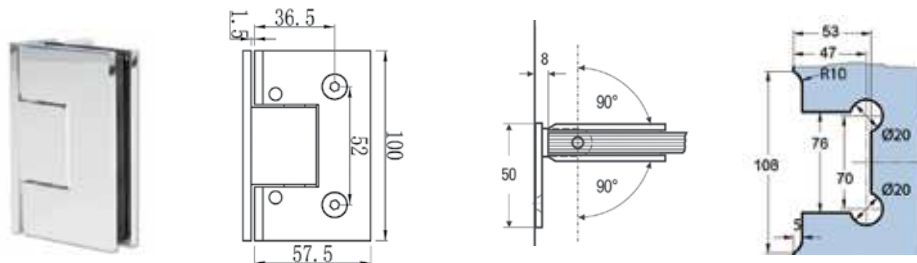

Produits Bilbao : avec leur ligne anguleuse résolument moderne, ils sont une variante aux modèles Barcelona, pour qui souhaite une douche haut-de-gamme.

► **Charnière Bilbao mur-verre 90° - Poids maximum supporté par paire : 50 kg**

Chromé brillant
BO 5211563

Inox brossé
BO 5211564