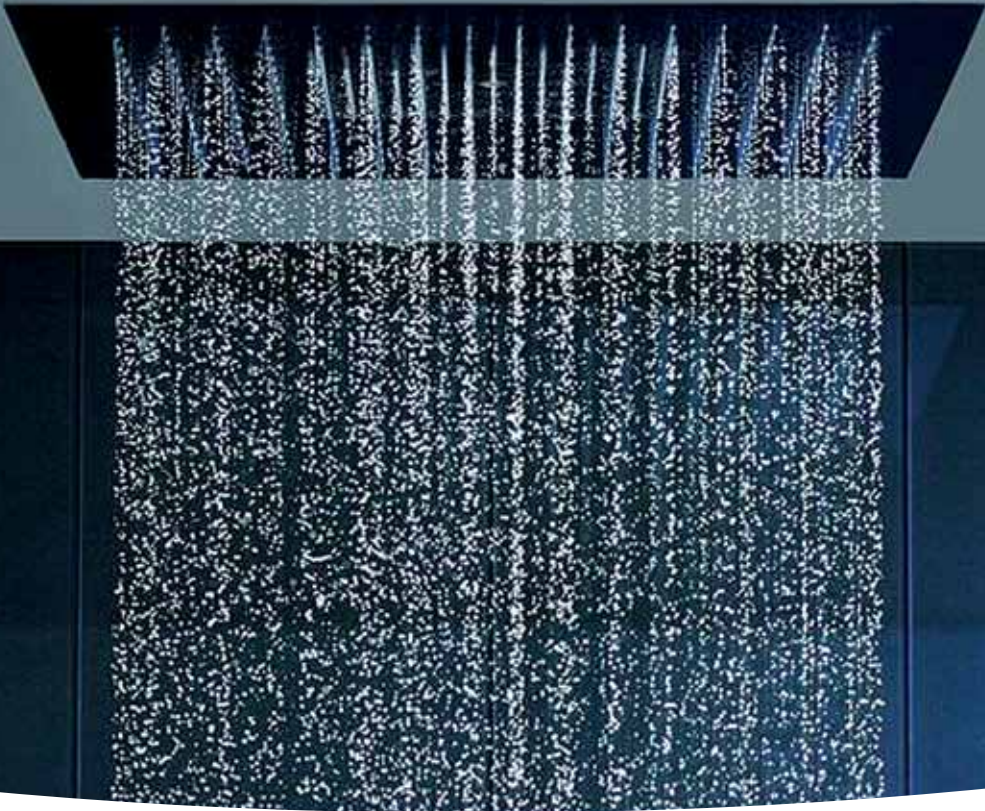

Photo non contractuelle

VIT SA • 233 route de Guichard • BP 131
71600 HAUTEFOND
Tél. 03 85 81 48 08 • Fax 03 85 81 38 30
contact@vit.fr

ATV SARL • ZI du Bas Rollet
42480 LA FOUILLOUSE
Tél. 04 77 36 90 06 • Fax 04 77 36 90 23
atv@vit.fr

VARNET SARL • 61 rue L. et G. Bazinet
39300 CHAMPAGNOLE
Tél. 03 84 52 05 89 • Fax 03 84 52 60 52
varnet@vit.fr

www.vit.fr