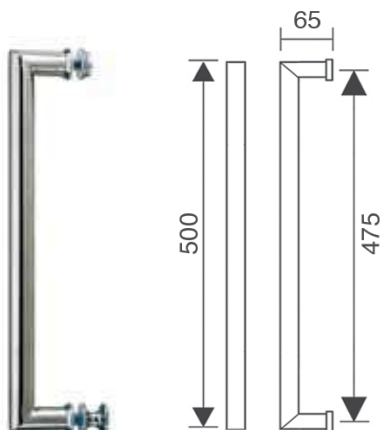

Chromé brillant

BO 5420065

► **Profil Filéo pour pare-baignoire ou pare-douche - Poids maximum supporté : 30 kg**

Profil ajustable articulé de 2200 mm avec embouts et joint bas de porte

Largeur de porte maxi 800 mm

Réglage de l'angle de la porte par tranche de 22,5°

Chromé brillant
2720.13.3L22

Laqué blanc
2720.51.3L22

► **Bouton double**

Diamètre 40 mm Longueur 37 mm
Perçage dans le verre 12 mm

Chromé brillant
BO 5213751

Diamètre 32 mm Longueur 30 mm
Perçage dans le verre 10 mm

Chromé brillant
BO 5213705

Inox brossé
BO 5213706

► **Poignée avec bouton intérieur - Variante au bouton double**

Diamètre 25 mm
Perçages dans le verre \varnothing 14 mm
Entraxe 475 mm