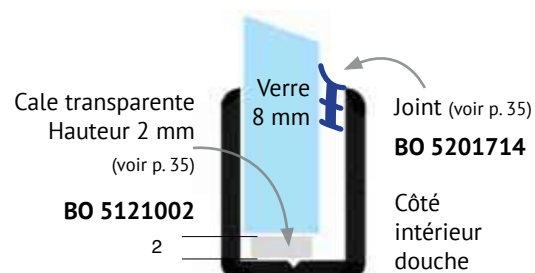

Annexe technique des accessoires

Charnière Barcelona mur-verre 90° - Poids maximum supporté par paire : 40 kg

Chromé brillant
BO 5219110

Inox brossé
BO 5219111

Patte de fixation Barcelona mur-verre

Chromé brillant
BO 5219050

Inox brossé
BO 5219051

Charnière Barcelona verre-verre 180° - Poids maximum supporté par paire : 40 kg

Chromé brillant
BO 5219118

Inox brossé
BO 5219119

Profil de fixation en U

Longueur 2500 mm

Rattrapage maxi faux aplomb : 10 mm

Joint PVC BO 5201714 à commander ou étanchéité à assurer lors de la pose par un cordon de silicone.

Chromé brillant
BO 6703431

Inox brossé
BO 6703432

Embout de finition

Nous conseillons de fixer les embouts par du silicone standard ou par du ruban autocollant double face.

Aspect inox brossé
BO 6703462