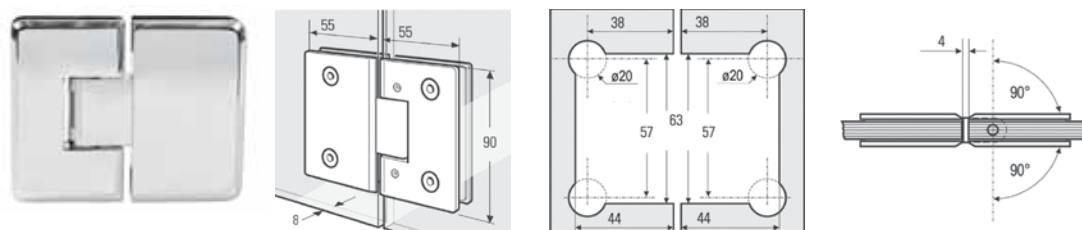

Charnière Barcelona verre-verre 180° - Poids maximum supporté par paire : 40 kg

Chromé brillant
BO 5219118

Inox brossé
BO 5219119

Profil de fixation en U

Longueur 2500 mm

Rattrapage maxi faux aplomb : 10 mm

Joint PVC BO 5201714 à commander ou étanchéité à assurer lors de la pose par un cordon de silicone.

Chromé brillant
BO 6703431

Inox brossé
BO 6703432