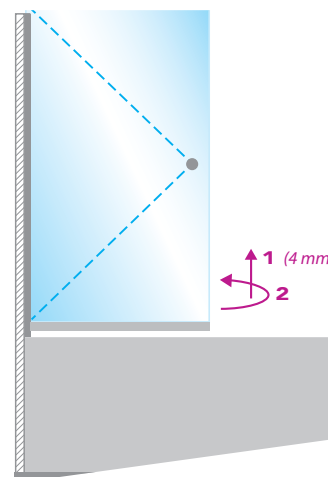

VISION

► Pare-baignoire ou pare-douche

► Relevable et orientable

Pare-baignoire orientable grâce au profil Fileo. Verre dépoli avec impression numérique d'un motif floral.

Photos non contractuelles

Une came rend la paroi de verre relevable de 4 mm puis orientable.

Vues de face, côté extérieur de la douche

VISION

Largeur de porte de jusqu'à **800 mm** et hauteur maxi de **2000 mm**

A 1 Profil Filéo pour pare-baignoire ou pare-douche

Chromé brillant
2720.13.3L22

Laqué blanc
2720.51.3L22