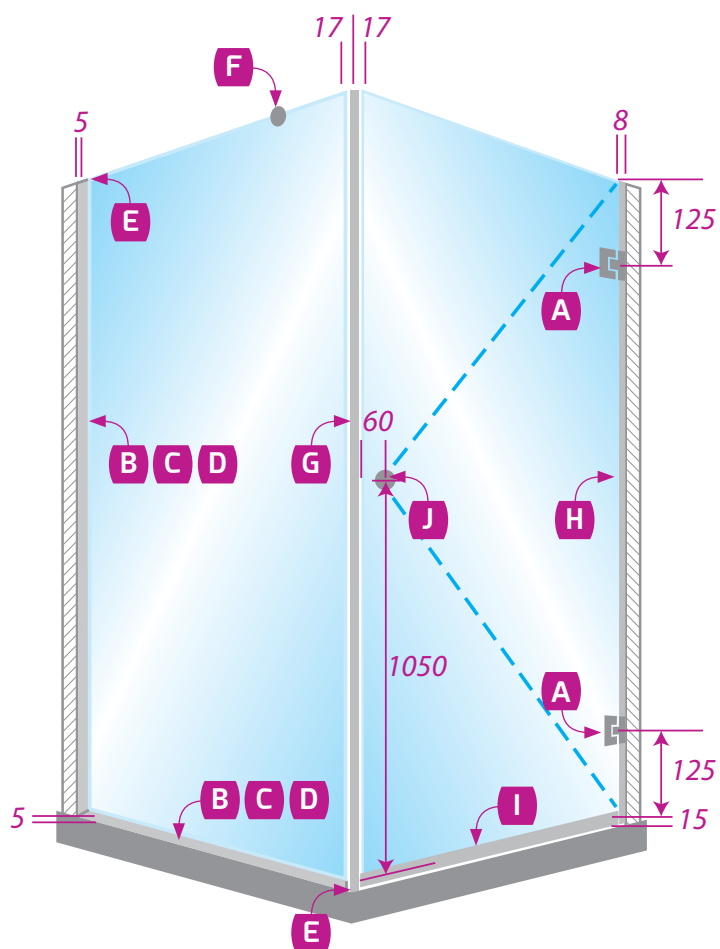

Douche

BOREALE

► Modèle U - fixation par profil U

► 1 fixe + 1 ouvrant 90°

Fixe et porte
avec impression
numérique décor
VIT réf. eau 6.

Variante possible
avec porte à gauche
et fixe à droite

Vue de 3/4 face, côté extérieur de la douche

BOREALE U

Largeur de porte jusqu'à **1000 mm** et hauteur maxi de **2000 mm**

A 2 Charnières Barcelona mur-verre 90°

Chromé brillant
BO 5219110

Inox brossé
BO 5219111

Poids maximum supporté
par paire : 40 kg