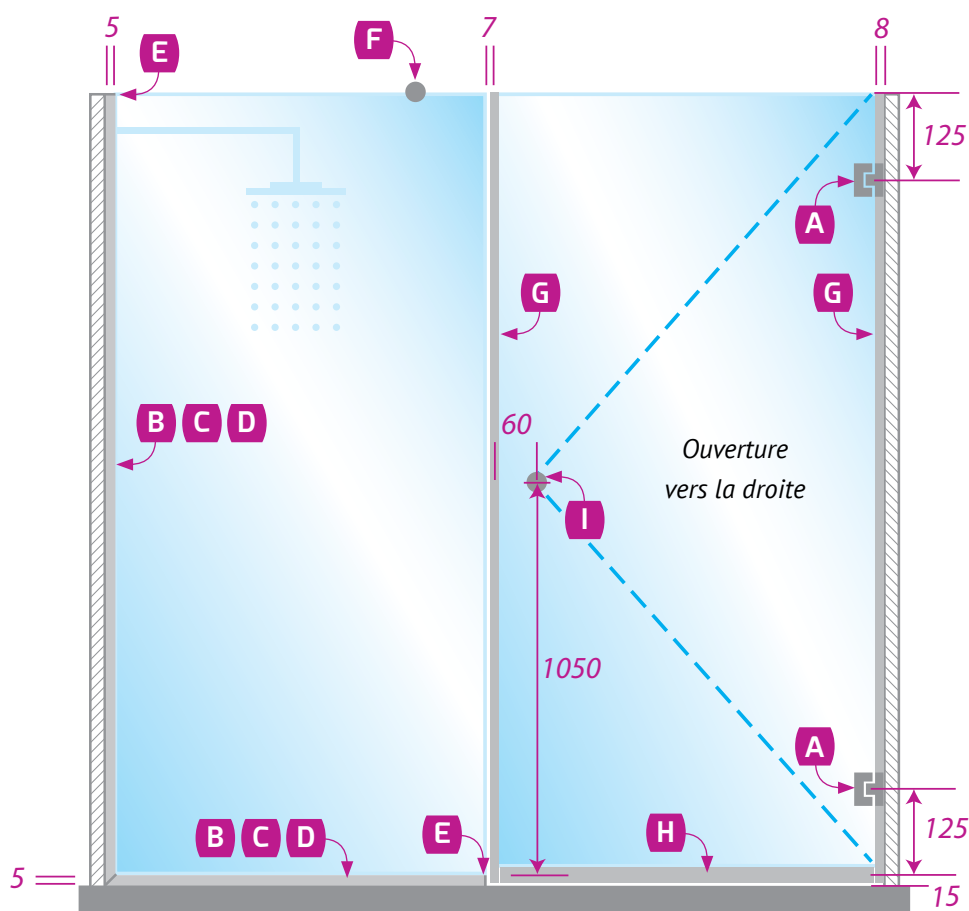

HARMONIE

► Modèle U - fixation par profil U

► 1 fixe + 1 ouvrant 90°

Fixe avec motif sablé VIT design S 118.

Photos non contractuelles

Variante possible avec porte à gauche et fixe à droite

Vue de face, côté extérieur de la douche

HARMONIE U

Largeur de porte jusqu'à **1000 mm** et hauteur maxi de **2000 mm**

A 2 Charnières Barcelona mur-verre 90°

Chromé brillant
BO 5219110

Inox brossé
BO 5219111

Poids maximum supporté
par paire : 40 kg