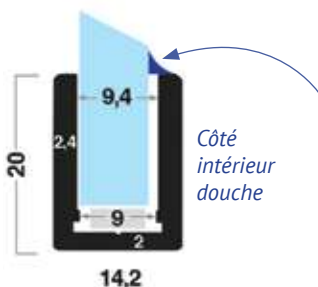

Profil de fixation en U (et ses accessoires)