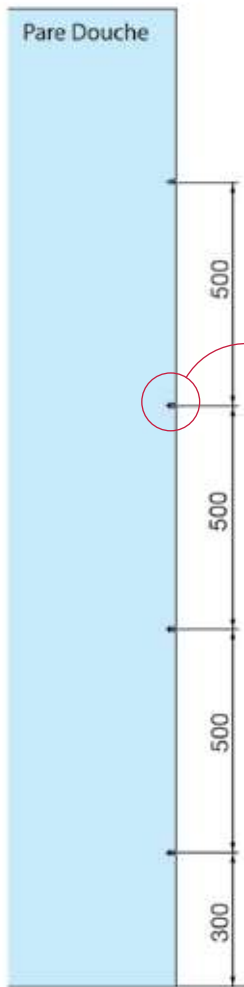

► **Profil Filéo pour pare-baignoire ou pare-douche - Poids maximum supporté : 30 kg**

Profil ajustable articulé de 2200 mm avec embouts et joint bas de porte

Largeur de porte maxi 800 mm

Réglage de l'angle de la porte par tranche de 22,5°

Chromé brillant
2720.13.3L22

Laqué blanc
2720.51.3L22