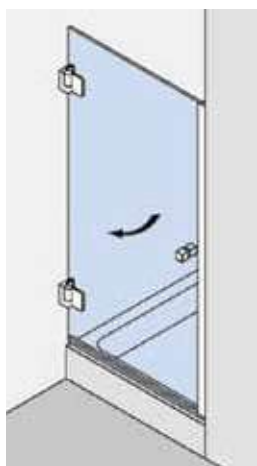

Joint vertical magnétique

pour angle 90° ou 180 °

Longueur 2160 mm

BO 5213529

Joint bas avec rejet d'eau

Longueur 2160 mm

BO 5213490

► **Support joint pose en niche**