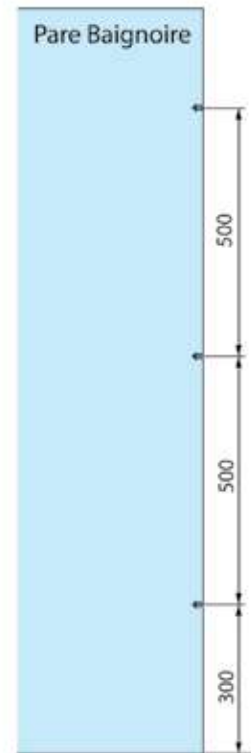

► **Bouton double**

Diamètre 40 mm Longueur 37 mm
Perçage dans le verre 12 mm

Chromé brillant
BO 5213751

Diamètre 32 mm Longueur 30 mm
Perçage dans le verre 10 mm

Chromé brillant
BO 5213705

Inox brossé
BO 5213706