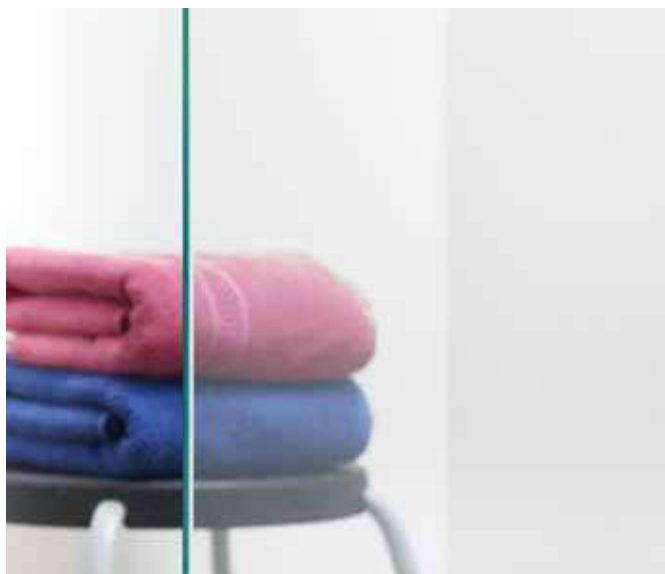

► Clair

Verre de base, il transmet 87% de la lumière. Il est le produit standard pour qui souhaite une douche classique.