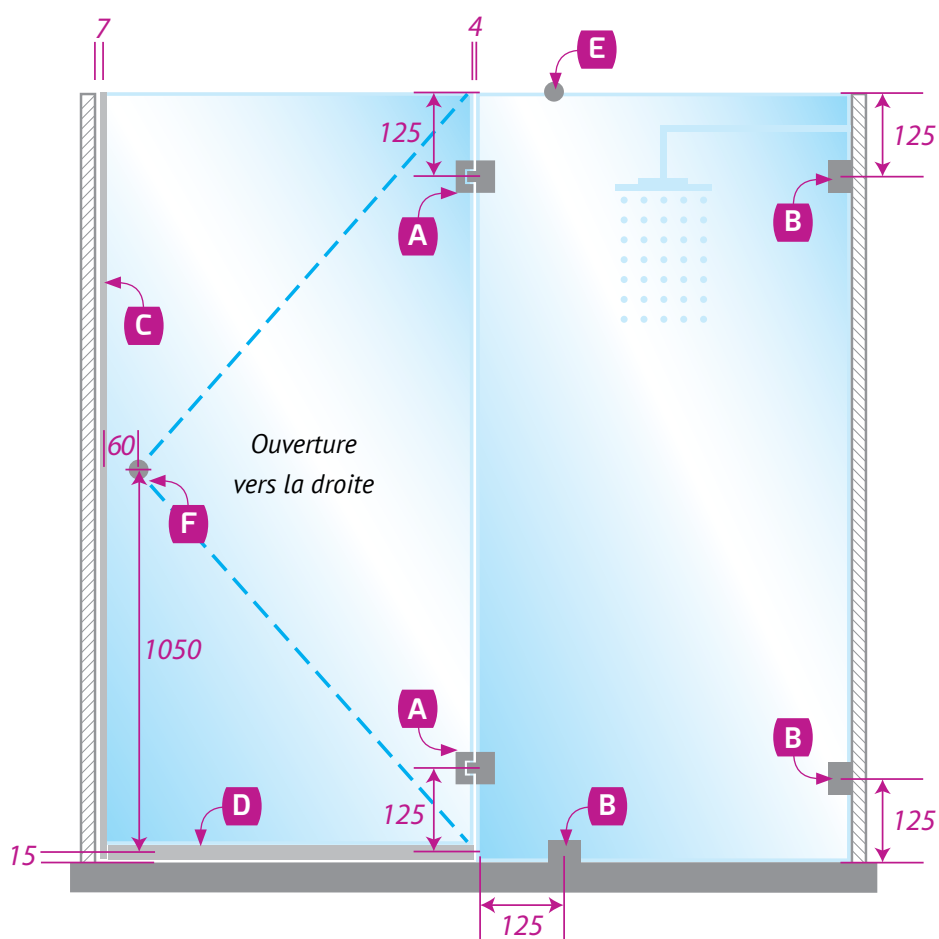

Douche **HORIZON**

► Fixation par pattes

► 1 fixe + 1 ouvrant 180°

Porte et paroi fixe Dark Grey®.

Photos non contractuelles

Variante possible avec porte à droite et fixe à gauche

Vue de face, côté extérieur de la douche