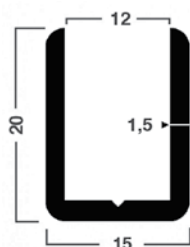

Annexe technique des accessoires

Charnière Barcelona mur-verre 90° - Poids maximum supporté par paire : 40 kg

Chromé brillant
BO 5219110

Inox brossé
BO 5219111

Patte de fixation Barcelona mur-verre

Chromé brillant
BO 5219050

Inox brossé
BO 5219051

Charnière Barcelona verre-verre 180° - Poids maximum supporté par paire : 40 kg

Chromé brillant
BO 5219118

Inox brossé
BO 5219119

Profil de fixation en U

Longueur 2500 mm

Rattrapage maxi faux aplomb : 10 mm

Joint PVC BO 5201714 à commander ou étanchéité à assurer lors de la pose par un cordon de silicone.

Chromé brillant
BO 6703431

Inox brossé
BO 6703432

Embout de finition

Nous conseillons de fixer les embouts par du silicone standard ou par du ruban autocollant double face.

Aspect inox brossé
BO 6703462