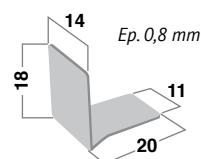

+ Embout de finition