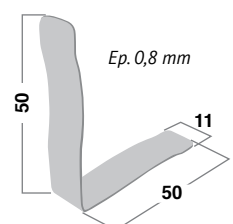

Accessoires douche Tropique

Poteau sol-plafond

Poteau d'angle sol-plafond

Chromé brillant
POT 9 CB

Mat brossé
POT 9 MV

Poteaux de longueur 2,80 m, livrés avec cales de fixations, équerre, embouts, bague et clips de finition.

Manchon aluminium pour hauteur de douche supérieure à 2,80 m disponible sur demande.

Chromé brillant
PANG 9 CB

Mat brossé
PANG 9 MV

IMPORTANT :
prévoir un **décalage intérieur de 10 mm** pour le montage du poteau d'angle.

Profil de fixation en U (et ses accessoires)

3 m recoupable
Sans joint. Du silicone neutre assure l'étanchéité.

Chromé brillant
U 9 CB

Mat brossé
U 9 MV

+ Embout de finition

+ Equerre