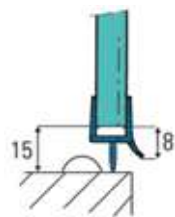

Joint bas avec rejet d'eau

Longueur 2160 mm

BO 5213490