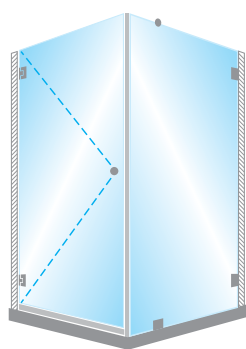

Douche

BOREALE

► Modèle U - fixation par profil U

► 1 fixe + 1 ouvrant 90°

Fixe et porte
avec impression
numérique décor
VIT réf. eau 6.

Variante possible
avec porte à gauche
et fixe à droite

Vue de 3/4 face, côté extérieur de la douche