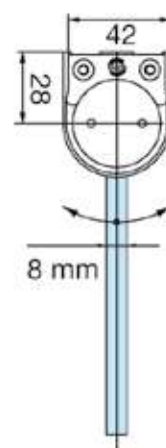

B 1 Bouton double - Diam. 40 mm L 37 mm

Chromé brillant
BO 5213751

Existe aussi en diam. 32 mm L 30 mm

Chromé brillant
BO 5213705

Inox brossé
BO 5213706

Poignée
en option

voir page 36