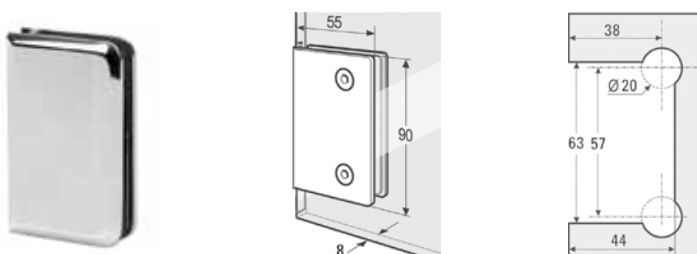

Annexe technique des accessoires

Charnière Barcelona mur-verre 90° - Poids maximum supporté par paire : 40 kg

Chromé brillant
BO 5219110

Inox brossé
BO 5219111

Patte de fixation Barcelona mur-verre

Chromé brillant
BO 5219050