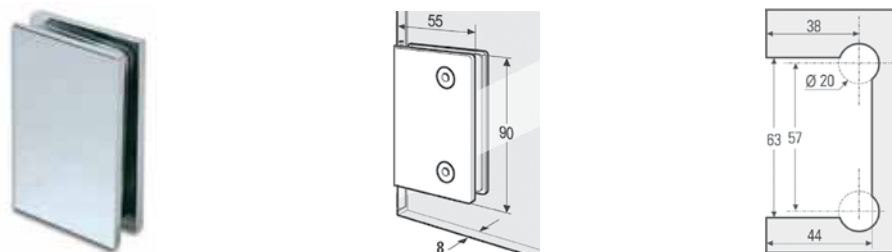

► **Patte de fixation Bilbao mur-verre**

Chromé brillant
BO 5218420

Inox brossé
BO 5218421