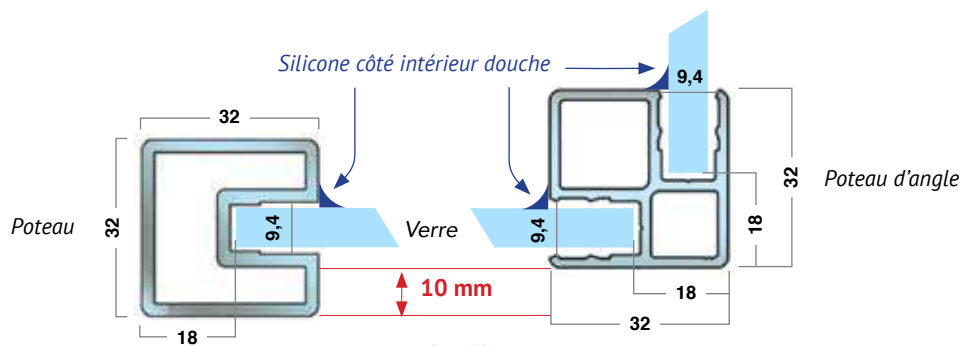

Accessoires douche Tropique

Poteau sol-plafond

Poteau d'angle sol-plafond

Chromé brillant
POT 9 CB

Mat brossé
POT 9 MV

Poteaux de longueur 2,80 m, livrés avec cales de fixations, équerre, embouts, bague et clips de finition.

Manchon aluminium pour hauteur de douche supérieure à 2,80 m disponible sur demande.

Chromé brillant
PANG 9 CB

Mat brossé
PANG 9 MV

IMPORTANT :
prévoir un **décalage intérieur de 10 mm** pour le montage du poteau d'angle.