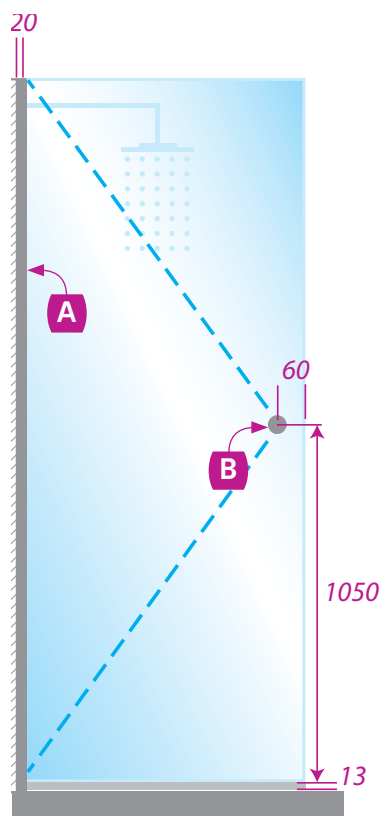

Existe aussi en diam. 32 mm L 30 mm

Chromé brillant
BO 5213705

Inox brossé
BO 5213706

Poignée
en option

voir page 36

Chromé brillant

Inox brossé

Douche

VISION

► Pare-baignoire ou pare-douche

► Relevable et orientable

Pare-baignoire orientable grâce au profil Fileo. Verre dépoli avec impression numérique d'un motif floral.

Photos non contractuelles

Une came rend la paroi de verre relevable de 4 mm puis orientable.