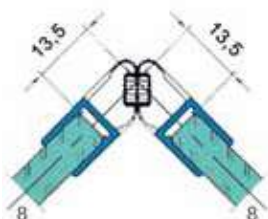

Larg. 6 mm

Ep.aisseur 2 mm

BO 5121002

► **Joints d'étanchéité - matériau plastique, résistance à la température : 60 °C**

Joint vertical à soufflet aminci

Longueur 2000 mm

Prise sur le verre : 5 mm

BO 5281021