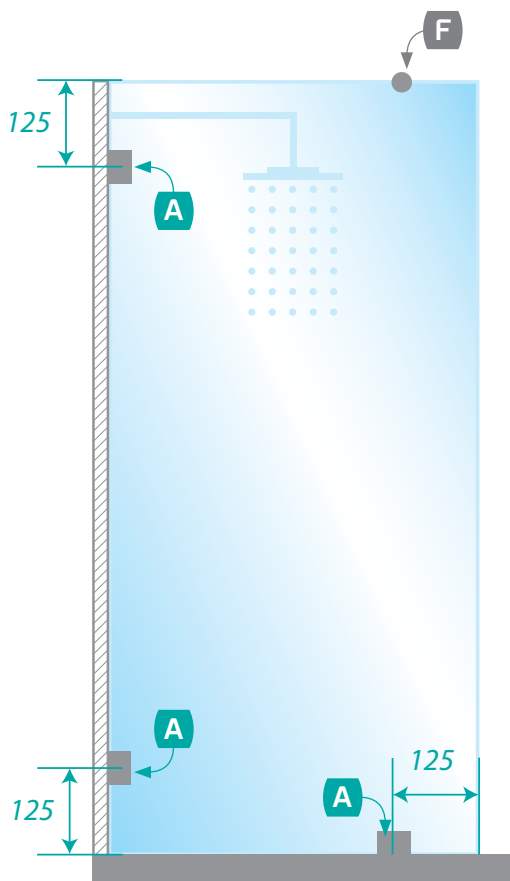

Douche TONIQUE

1 fixe 90° avec raidisseur

Paroi fixe avec fixation par profil U et impression numérique décor Tour Eiffel réf. VIT city 36.

Photos non contractuelles

TONIQUE P

Vues de face, côté extérieur de la douche