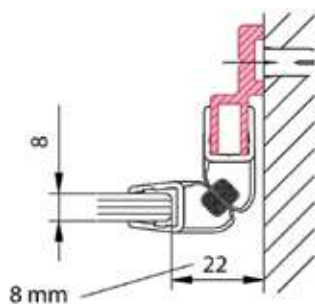

Larg. 6 mm

Ep.aisseur 2 mm

BO 5121002

► **Joints d'étanchéité - matériau plastique, résistance à la température : 60 °C**

Joint vertical à soufflet aminci

Longueur 2000 mm

Prise sur le verre : 5 mm

BO 5281021

Joint vertical magnétique

pour angle 90° ou 180 °

Longueur 2160 mm

BO 5213529

Joint bas avec rejet d'eau

Longueur 2160 mm

BO 5213490

► **Support joint pose en niche**