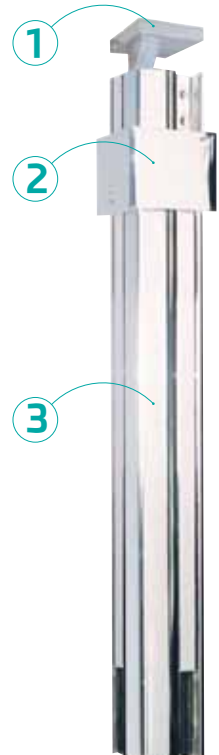

Photos non contractuelles

Vue de 3/4 face

TROPIQUE 90

A 1 Poteau sol-plafond avec ses accessoires

Chromé brillant
POT 9 CB

Mat brossé
POT 9 MV

B 1 Poteau d'angle sol-plafond avec ses accessoires

Chromé brillant
PANG 9 CB

Mat brossé
PANG 9 MV

Poteaux livrés avec :

- ① cale de fixation plafond
- ② bague de finition
- ③ clip de finition
- ④ cale de fixation sol

C

D

E

2 Profils U + 1 équerre verticale et 1 embout

Sans joint. Du silicone neutre assure l'étanchéité.