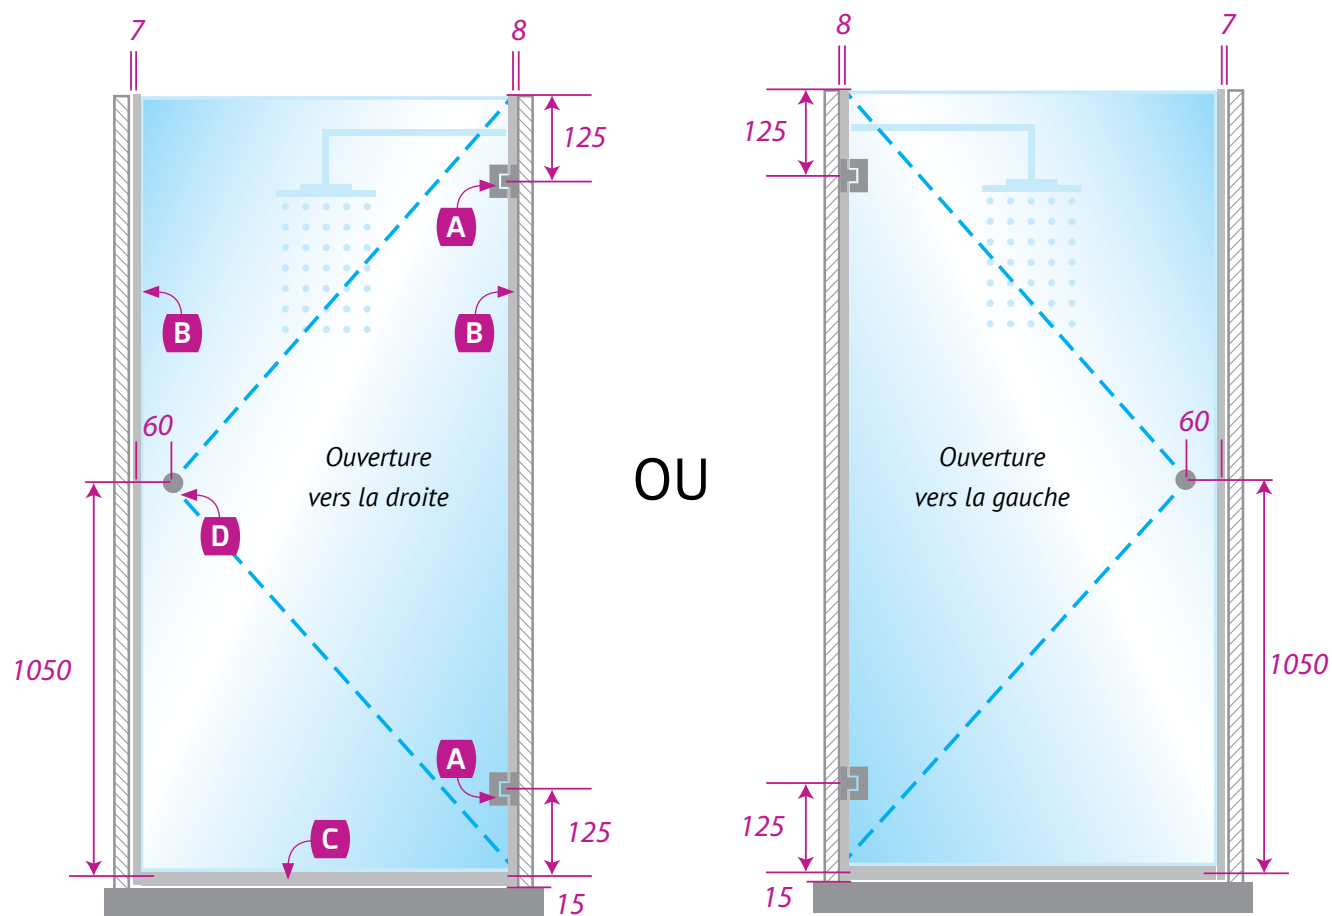

BO 5121002

Chromé brillant

Mat brossé

Douche

QUIÉTUDE

1 ouvrant 90°

Vues de face, côté extérieur de la douche

QUIÉTUDE