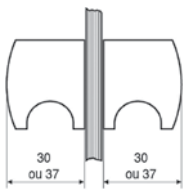

► **Bouton double**

Diamètre 40 mm Longueur 37 mm
Perçage dans le verre 12 mm

Chromé brillant
BO 5213751

Diamètre 32 mm Longueur 30 mm
Perçage dans le verre 10 mm

Chromé brillant
BO 5213705

Inox brossé
BO 5213706