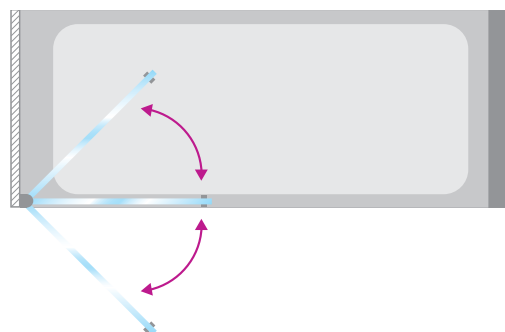

Existe aussi en diam. 32 mm L 30 mm

Chromé brillant
BO 5213705

Inox brossé
BO 5213706

Poignée
en option

voir page 36

Chromé brillant

Inox brossé

Douche

VISION

► Pare-baignoire ou pare-douche

► Relevable et orientable

Pare-baignoire orientable grâce au profil Fileo. Verre dépoli avec impression numérique d'un motif floral.

Photos non contractuelles

Une came rend la paroi de verre relevable de 4 mm puis orientable.