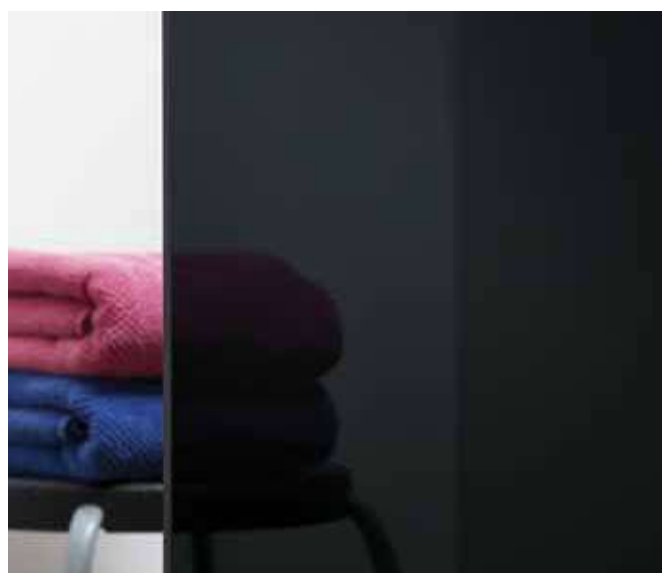

▷ Dépoli acide

Avec sa face dépolie lisse au toucher, ce verre d'aspect translucide vous permet de préserver votre intimité.

▷ Dark Grey®

Float teinté dans la masse dans un ton gris foncé, ce verre confère une apparence raffinée à votre douche.