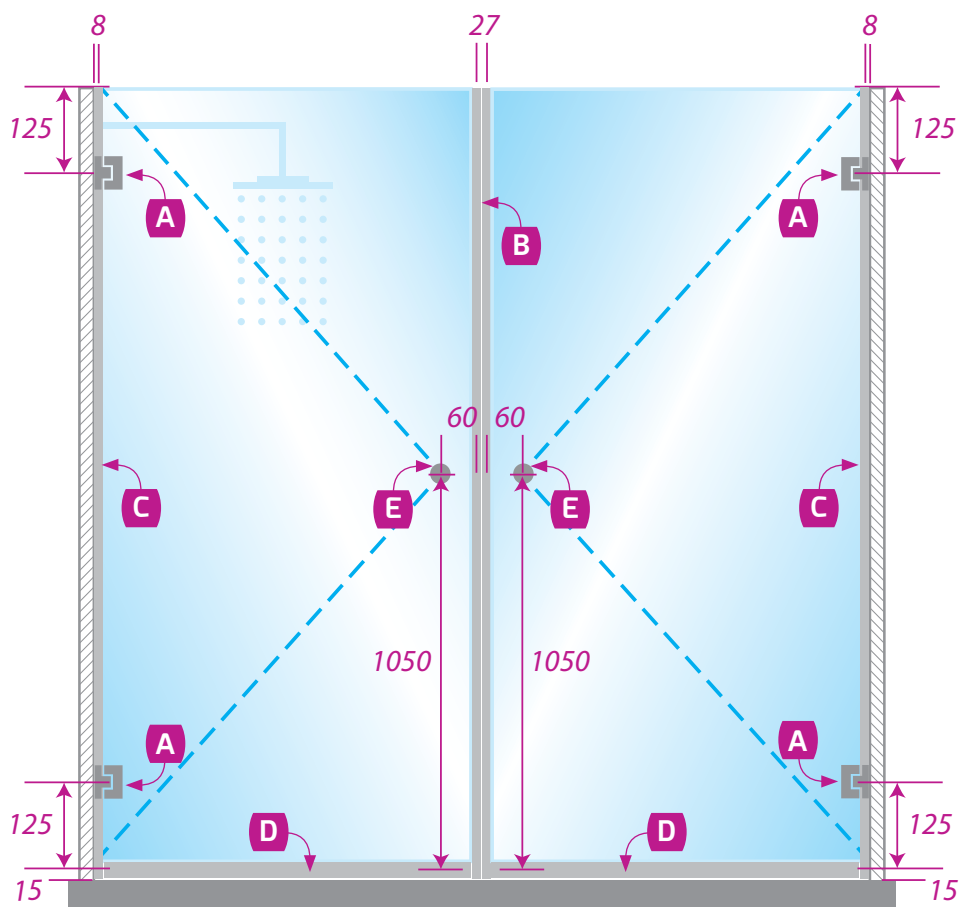

Chromé brillant

Inox brossé

Douche PRESTIGE

2 ouvrants 90°

Porte
2 ouvrants avec
traitement
anti-calcaire VIT
shower en face 2.
Impression numérique
décor VIT
réf. eau 11.

Vue de face, côté extérieur de la douche

PRESTIGE

Largeur de porte jusqu'à **1000 mm** et hauteur maxi de **2000 mm**

A 4 Charnières Barcelona mur-verre 90°

Chromé brillant
BO 5219110

Inox brossé
BO 5219111

Poids maximum supporté par paire : 40 kg

VISION

► Pare-baignoire ou pare-douche

► Relevable et orientable

Pare-baignoire orientable grâce au profil Fileo. Verre dépoli avec impression numérique d'un motif floral.

Photos non contractuelles

Une came rend la paroi de verre relevable de 4 mm puis orientable.