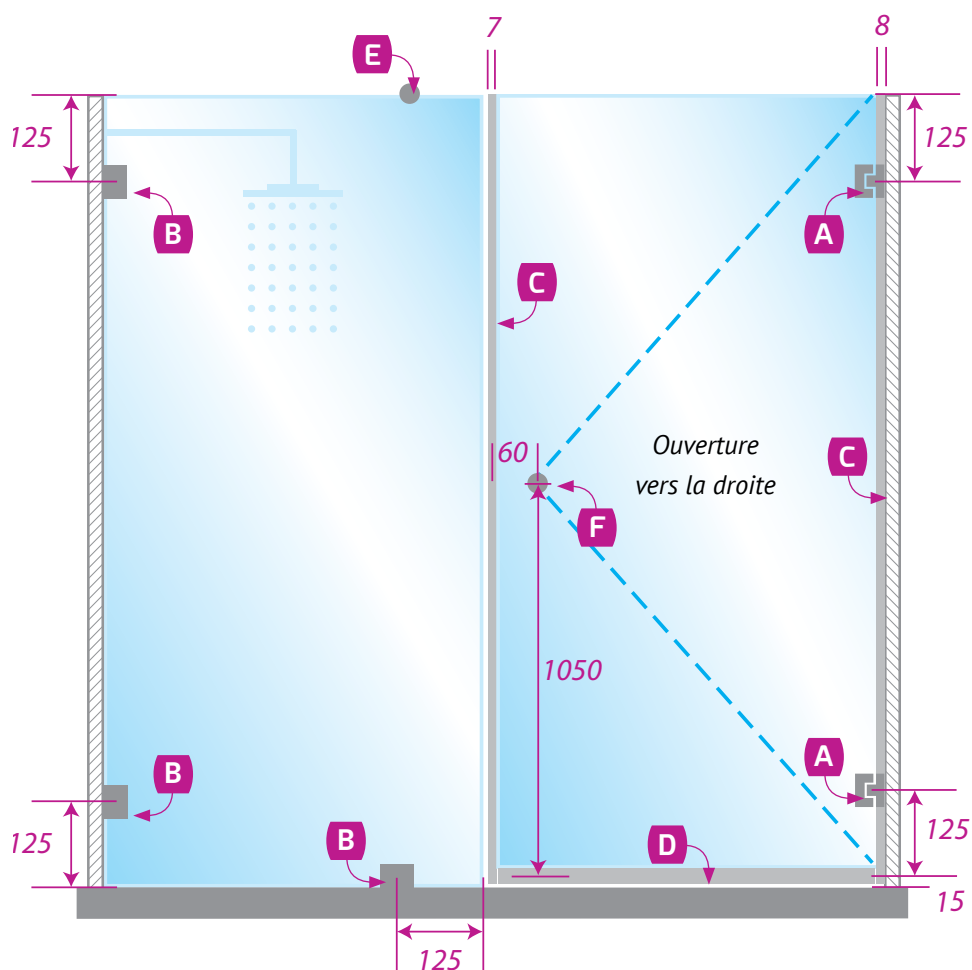

Poignée
en option

voir page 36

Chromé brillant

Inox brossé

Douche

HARMONIE

► Modèle P - fixation par pattes

► 1 fixe + 1 ouvrant 90°

Fixe et porte avec motif sablé VIT design S 203.

Variante possible avec porte à gauche et fixe à droite

Vue de face, côté extérieur de la douche

HARMONIE P

Largeur de porte jusqu'à **1000 mm** et hauteur maxi de **2000 mm**