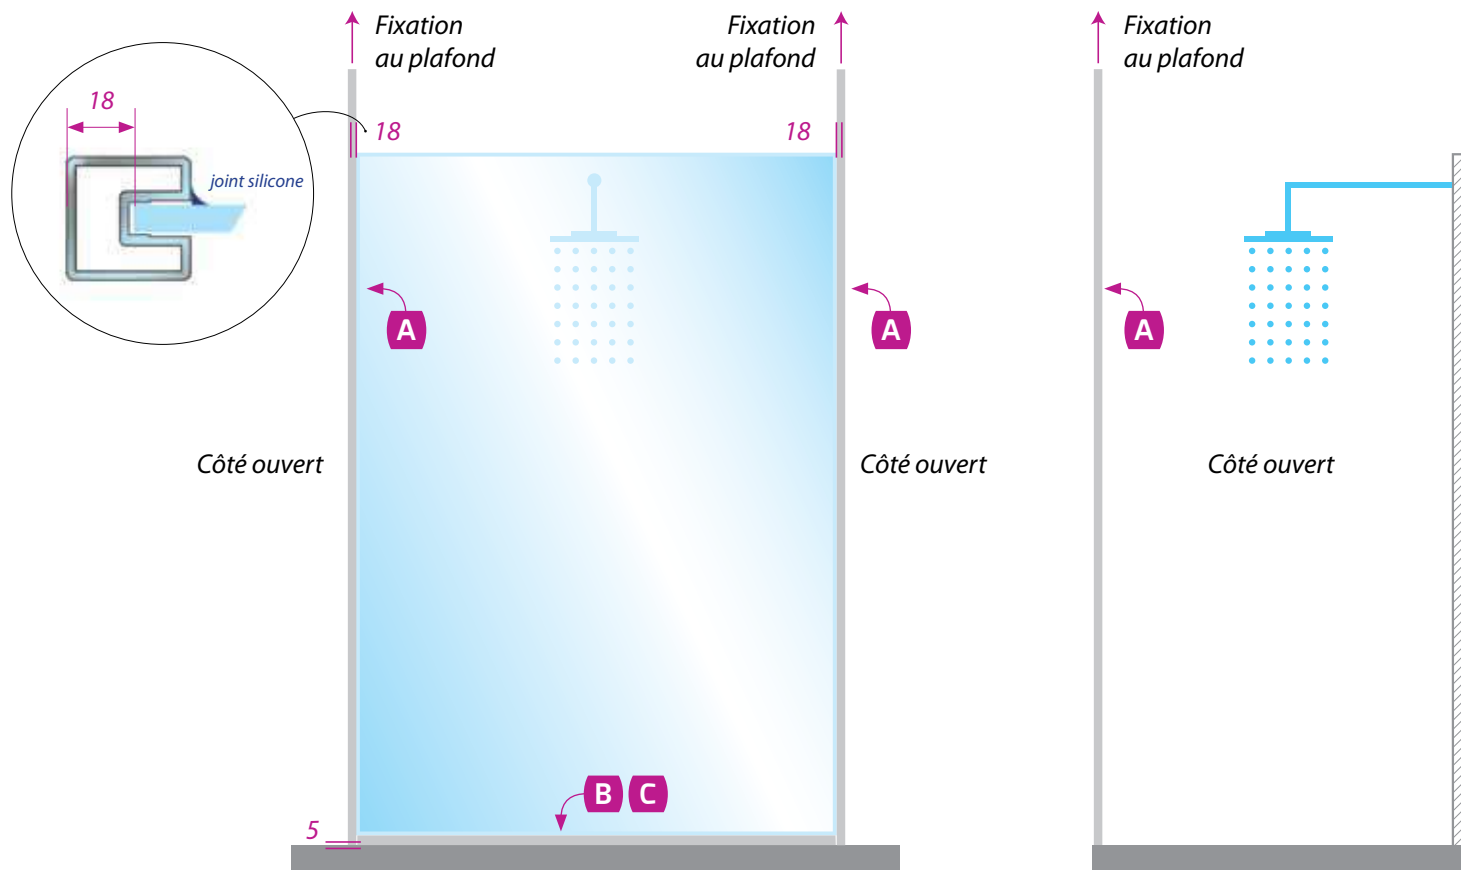

TROPIQUE XL

1 fixe avec poteaux sol-plafond

Ce majestueux écran de verre Dark Grey® fait écho au petit mobilier de salle de bain laqué ébène.

Photos non contractuelles

Vue de face, côté extérieur de la douche