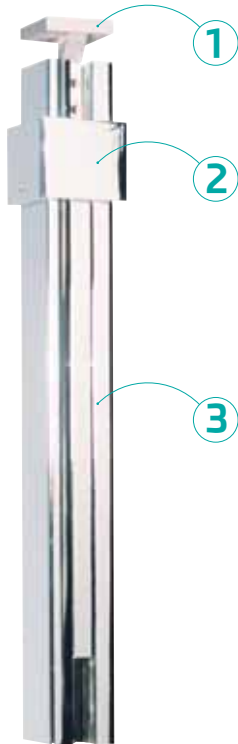

Photos non contractuelles

Vue de 3/4 face

TROPIQUE 90

A 1 Poteau sol-plafond avec ses accessoires

Chromé brillant
POT 9 CB

Mat brossé
POT 9 MV

B 1 Poteau d'angle sol-plafond avec ses accessoires

Chromé brillant
PANG 9 CB

Mat brossé
PANG 9 MV

Poteaux livrés avec :

- ① cale de fixation plafond
- ② bague de finition
- ③ clip de finition
- ④ cale de fixation sol

C

D

E

2 Profils U + 1 équerre verticale et 1 embout

Sans joint. Du silicone neutre assure l'étanchéité.