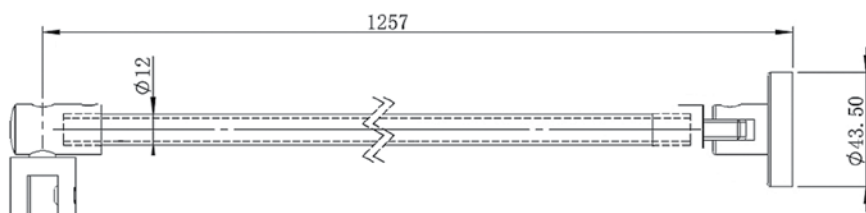

Pour 90° - Longueur 2000 mm

Adapté au profilé BO 5281045

Convient aux joints d'étanchéité

- BO 5213529
- BO 5281031
- BO5281035

Chromé brillant

BO 5281033

► **Barre de stabilisation mur-verre - laiton, recoupable, tête et support orientables**