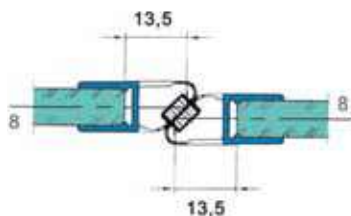

Larg. 6 mm

Ep.aisseur 2 mm

BO 5121002

► **Joints d'étanchéité - matériau plastique, résistance à la température : 60 °C**

Joint vertical à soufflet aminci

Longueur 2000 mm

Prise sur le verre : 5 mm

BO 5281021

Joint vertical magnétique

pour angle 90° ou 180 °

Longueur 2160 mm

BO 5213529

Joint bas avec rejet d'eau

Longueur 2160 mm

BO 5213490

► **Support joint pose en niche**