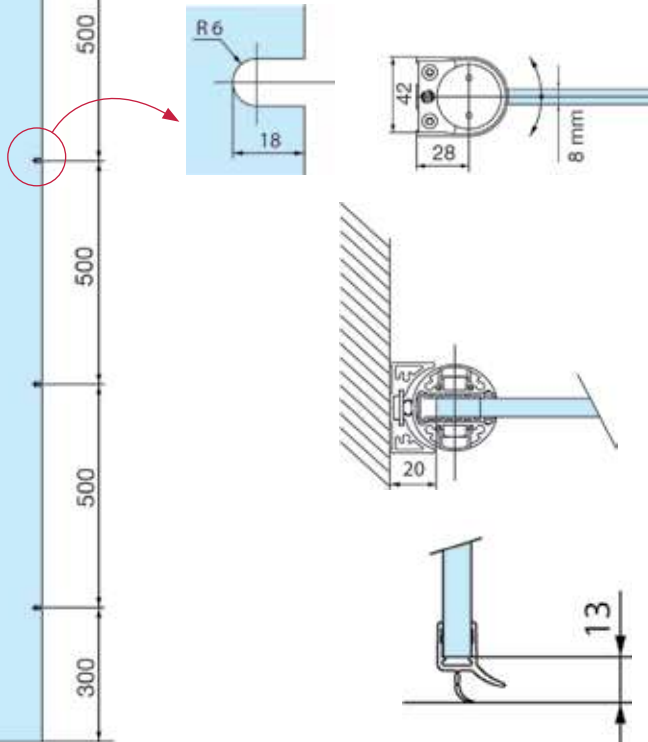

► **Bouton double**

Diamètre 40 mm Longueur 37 mm
Perçage dans le verre 12 mm

Chromé brillant
BO 5213751

Diamètre 32 mm Longueur 30 mm
Perçage dans le verre 10 mm

Chromé brillant
BO 5213705

Inox brossé
BO 5213706