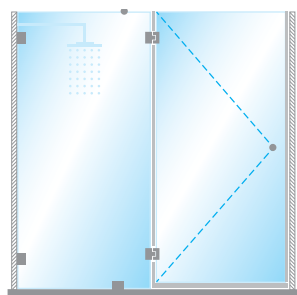

Douche **HORIZON**

► Fixation par pattes

► 1 fixe + 1 ouvrant 180°

Porte et paroi fixe Dark Grey®.

Photos non contractuelles

Variante possible avec porte à droite et fixe à gauche

Vue de face, côté extérieur de la douche