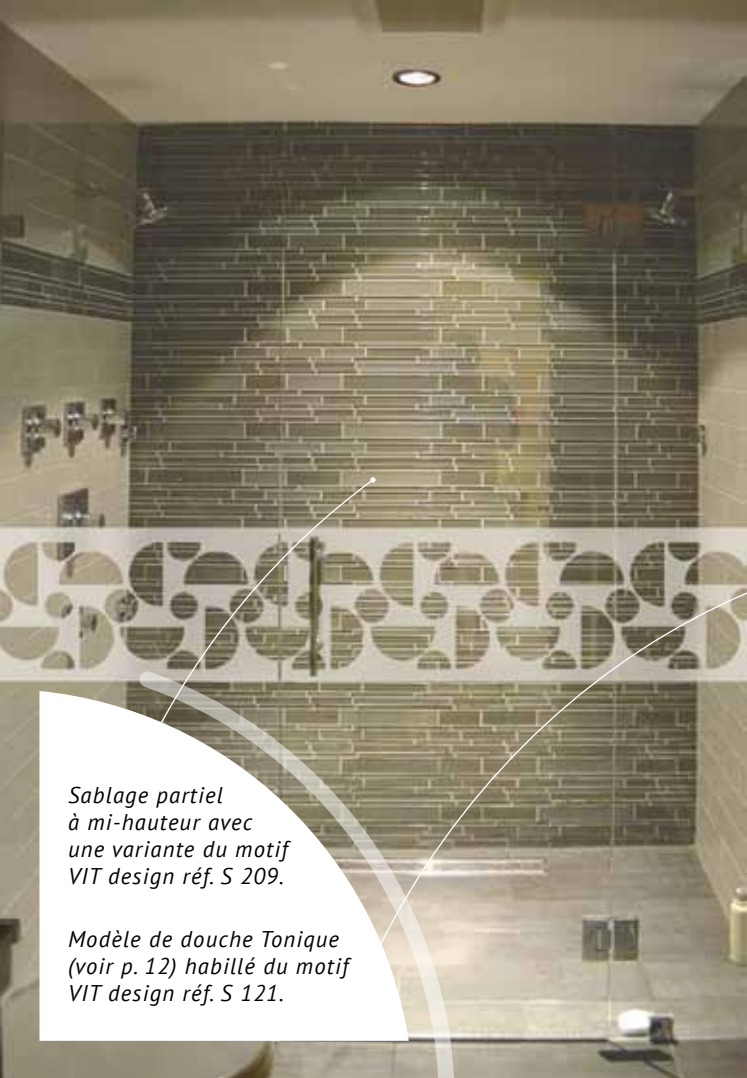

*Sablage partiel
à mi-hauteur avec
une variante du motif
VIT design réf. S 209.*

*Modèle de douche Tonique
(voir p. 12) habillé du motif
VIT design réf. S 121.*