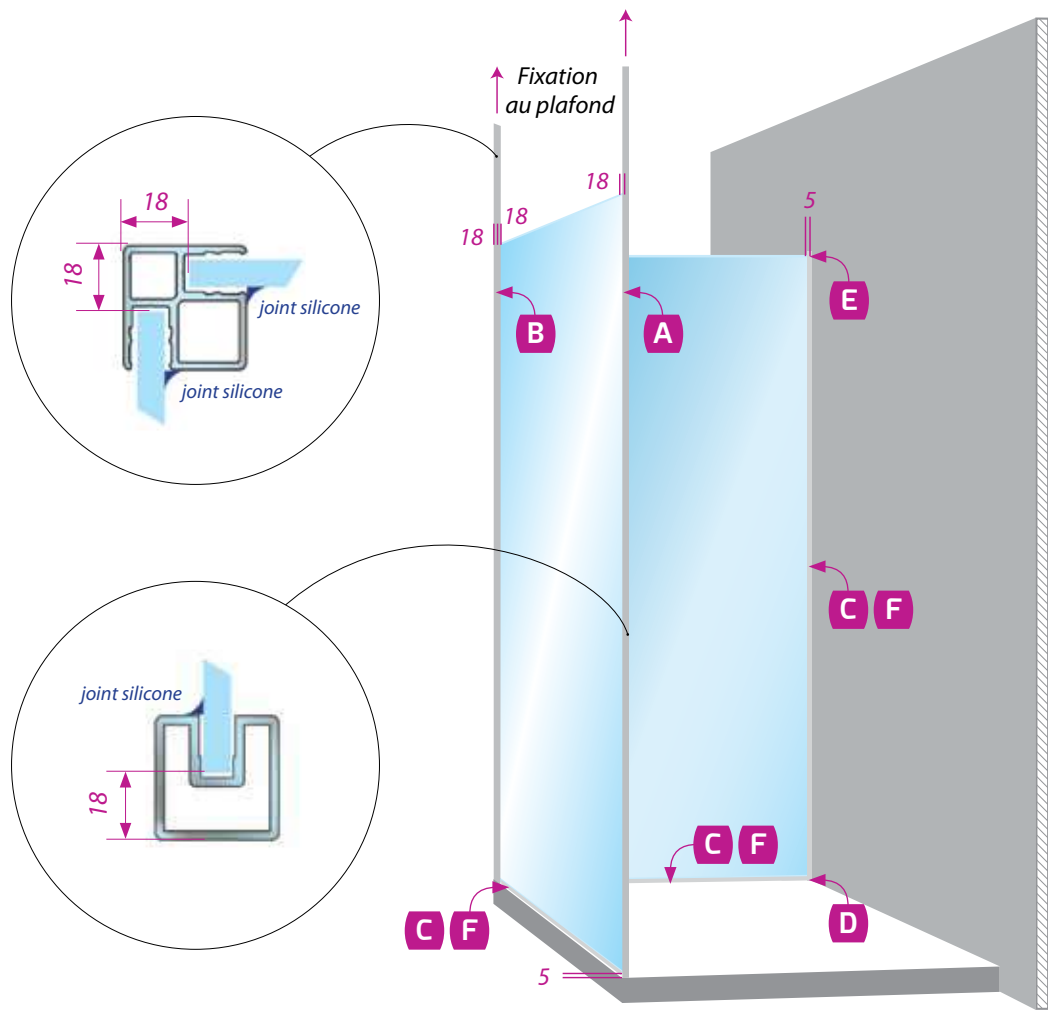

C Jeu de 5 cales

BO 5121002

D Joint universel transparent en PVC

BO 5201714

E 2 Embouts de finition

BO 6703462

Pièce commune aux 2 systèmes de fixation

F 1 Barre de stabilisation mur-verre orientable

Chromé brillant
BO 5420065

Chromé brillant

Inox brossé

Douche

TROPIQUE 90

2 fixes 90° avec poteaux sol-plafond

Avec la douche Tropic, deux poteaux sol-plafond élargés remplacent la classique barre stabilisatrice.

Photos non contractuelles

Vue de 3/4 face

TROPIQUE 90

A 1 Poteau sol-plafond avec ses accessoires

Chromé brillant
POT 9 CB

Mat brossé
POT 9 MV

B 1 Poteau d'angle sol-plafond avec ses accessoires

Chromé brillant
PANG 9 CB