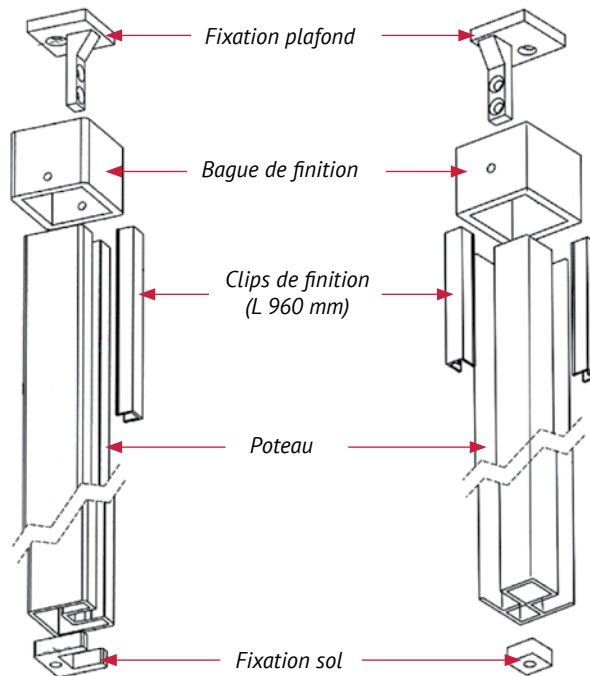

Accessoires douche Tropique

Poteau sol-plafond

Poteau d'angle sol-plafond

Chromé brillant
POT 9 CB

Mat brossé
POT 9 MV

Poteaux de longueur 2,80 m, livrés avec cales de fixations, équerre, embouts, bague et clips de finition.

Manchon aluminium pour hauteur de douche supérieure à 2,80 m disponible sur demande.

Chromé brillant
PANG 9 CB

Mat brossé
PANG 9 MV

IMPORTANT :
prévoir un **décalage intérieur de 10 mm** pour le montage du poteau d'angle.