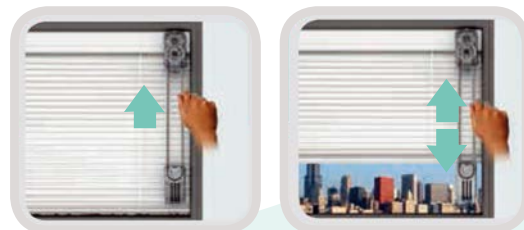

SL20 : intercalaire 20 mm.
 SL22 : intercalaire 22 mm.
 Par défaut livré en WE gris

SL20-22C

Commande manuelle par cordon
store orientable et relevable

Table de faisabilité

Surface maximum = 3 m²

L min. 300 mm - L max. 2000 mm
H min. 300 mm - H max. 2350 mm
 avec L = 300 à 350 mm, H max = 850 mm
 avec L = 351 à 400 mm, H max = 1550 mm
 avec L = 401 à 450 mm, H max = 1950 mm
 avec L = 451 à 2000 mm, H max = 2350 mm

SL20-22W

Commande moteur interne
store orientable et relevable

kit : module de batterie avec panneau solaire et chargeur de batterie
Télécommande radio en option.

Table de faisabilité

Surface maximum = 3 m²